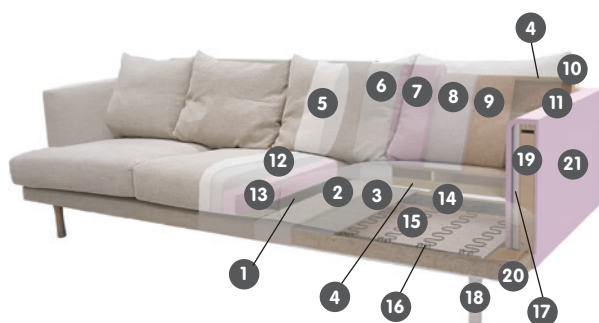

303

353

500

501

504

505

N° d'élément	Article	Dimensions L x P x H	Prix	A	Prix	B	Prix	C	Prix	D	Prix	E
080	Repose-pieds	90 x 90 x 45 cm	499.–		529.–		559.–		589.–		619.–	
253	Canapé 2.5 places	176 x 95 x 79 cm	1699.–		1899.–		2099.–		2299.–		2499.–	
303	Canapé 3 places	219 x 95 x 79 cm	1999.–		2199.–		2399.–		2599.–		2799.–	
353	Canapé 3.5 places	249 x 95 x 79 cm	2099.–		2299.–		2499.–		2699.–		2899.–	
500	Canapé d'angle à droite composé d'un canapé 3 places et d'une méridienne	249 x 182 x 79 cm	2799.–		3099.–		3399.–		3699.–		3999.–	
501	Canapé d'angle à gauche composé d'un canapé 3 places et d'une méridienne	249 x 182 x 79 cm	2799.–		3099.–		3399.–		3699.–		3999.–	
504	Canapé d'angle à droite composé d'un canapé 3 places et d'une ottomane	296 x 212 x 79 cm	3199.–		3499.–		3799.–		4099.–		4399.–	
505	Canapé d'angle à gauche composé d'un canapé 3 places et d'une ottomane	296 x 212 x 79 cm	3199.–		3499.–		3799.–		4099.–		4399.–	

## Structure du meuble rembourré

- 1 Doublure, noir
- 2 CMPpes 300 g
- 3 Fibertex
- 4 Détail en bois
- 5 Plumes 70% / copeaux de mousse 30%
- 6 Ouate PES 180 g
- 7 Mousse HR2313, 30 mm
- 8 Mousse VB3030, 50 mm
- 9 Aggloméré, 3,2 mm
- 10 Contreplaqué, 12 mm
- 11 Mousse VB3030, 20 mm
- 12 Fibres sphériques / copeaux de mousse 70% / 30%
- 13 Mousse HR3532, 140/110 mm
- 14 Cadre en métal
- 15 Nozag, 460 mm
- 16 Pince
- 17 Mousse VB3030, 30 mm
- 18 Pieds en bois
- 19 Contreplaqué, 10 mm
- 20 Contreplaqué, 15 mm
- 21 Mousse VB1830, 10 mm