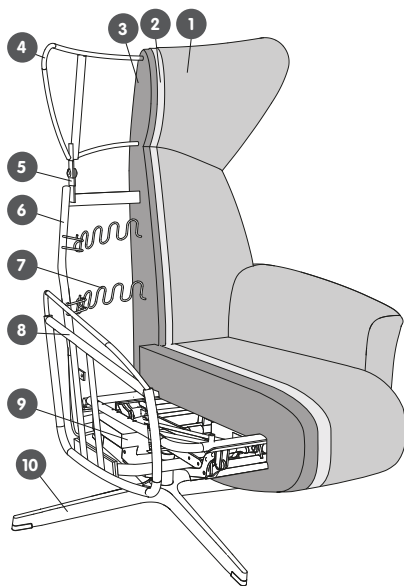

ASCAN

Fauteuil relax

Découvrez
le fauteuil
ASCAN sur
[micasa.ch/
configurateur](https://micasa.ch/configurateur)

Éléments de fauteuil

070

074

| N° d'élément | Article | Dimensions L x P x H | Hauteur d'assise | Profondeur d'assise | Prix | Prix | Prix | Prix |
|--------------|------------------------------|----------------------|------------------|---------------------|--------|--------|--------|--------|
| 070 | Fauteuil relax manuel | 76 x 78 x 114 cm | 48 cm | 50 cm | 1799.– | 1999.– | 2199.– | 2499.– |
| 074 | Fauteuil relax avec batterie | 76 x 78 x 114 cm | 48 cm | 50 cm | 2599.– | 2799.– | 2999.– | 3299.– |

* Pour toute commande, une variante de pied doit être choisie et le numéro d'article correspondant doit être indiqué.

Structure du meuble rembourré

- 1 Revêtement
- 2 Rembourrage en polyester
- 3 Mousse PUR
- 4 Châssis appuie-tête
- 5 Appuie-tête réglable
- 6 Châssis dossier
- 7 Suspension
- 8 Châssis accoudoir
- 9 Mécanisme
- 10 Piètement