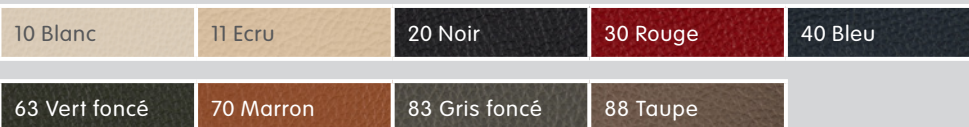

Cuir Balder, semi-aniline. 4026.998.xxx.xx