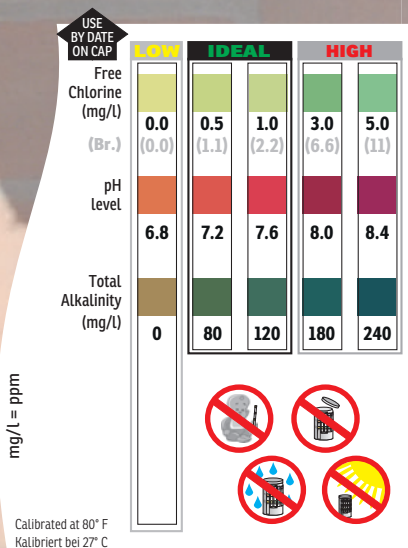

TESTSTREIFEN

WHIRLPOOL ACCESSORI

Con le nostre TEST STRIPS puoi misurare in modo affidabile il bromo, il cloro, il pH e la capacità acida dell'acqua della tua spa. Le strisce di test sono facili da usare e ti aiutano a rendere l'acqua della tua piscina il più piacevole possibile.

CURA DELLA PISCINA

MISURA L'ACQUA
DELLA TUA PISCINA

RISPARMIARE
ACQUA

CONSERVA L'ACQUA
DELLA PISCINA

In un pratico barattolo con chiusura di sicurezza!

DATI TECNICI

Contenuto: 50 pezzi

Dimensioni: 3.5 x 9.4 x 3.5 cm

Art.-Nr.: 50280108

SPECIFICHE IN DETTAGLIO

- Misura il cloro libero, il pH e la capacità acida complessiva dell'acqua della piscina in pochi secondi
- In forma di striscia
- Appositamente progettato per piscine/vasche da bagno