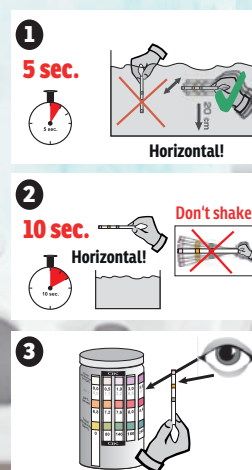

TESTSTREIFEN

WHIRLPOOL ACCESSORI

Con le nostre TEST STRIPS puoi misurare in modo affidabile il bromo, il cloro, il pH e la capacità acida dell'acqua della tua spa. Le strisce di test sono facili da usare e ti aiutano a rendere l'acqua della tua piscina il più piacevole possibile.

CURA DELLA PISCINA

MISURA L'ACQUA
DELLA TUA PISCINA

RISPARMIARE
ACQUA

CONSERVA L'ACQUA
DELLA PISCINA

In un pratico barattolo con chiusura di sicurezza!

DATI TECNICI

Contenuto: 50 pezzi

Dimensioni: 3.5 x 9.4 x 3.5 cm

Art.-Nr.: 50280108

SPECIFICHE IN DETTAGLIO

- Misura il cloro libero, il pH e la capacità acida complessiva dell'acqua della piscina in pochi secondi
- In forma di striscia
- Appositamente progettato per piscine/vasche da bagno