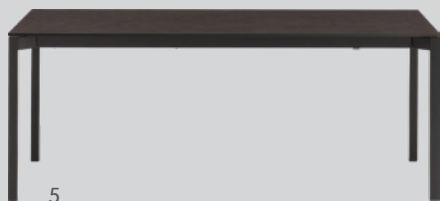

Tavolo allungabile

2ª fase

4ª fase

1ª & 3ª fase

Gambe	Puntone centrale	Piano, allungabile	Colore	Dimensioni L/P/A	N. d'articolo	Prezzo			
Metallo nero	Metallo nero	Ceramica	Kelya	150-210/90/75 cm	4080.419.150.00	1699.-			
				190-250/90/75 cm	4080.419.190.00	1949.-			
			Keon	150-210/90/75 cm	4080.419.150.01	1699.-			
				190-250/90/75 cm	4080.419.190.01	1949.-			
			Trilium	150-210/90/75 cm	4080.419.150.02	1699.-			
				190-250/90/75 cm	4080.419.190.02	1949.-			
			Danae	150-210/90/75 cm	4080.485.140.12	1699.-			
				190-250/90/75 cm	4080.485.180.12	1949.-			
			Sirius	150-210/90/75 cm	4080.485.140.20	1699.-			
				190-250/90/75 cm	4080.485.180.20	1949.-			
			Bromo	150-210/90/75 cm	4080.485.140.84	1699.-			
				190-250/90/75 cm	4080.485.180.84	1949.-			
			Metallo nero	Metallo nero	HPL	Oxido Terra	150-210/90/75 cm	4080.417.150.03	1499.-
							190-250/90/75 cm	4080.417.190.03	1699.-
						Moon Grey	150-210/90/75 cm	4080.664.150.85	1499.-
							190-250/90/75 cm	4080.664.190.85	1699.-

5