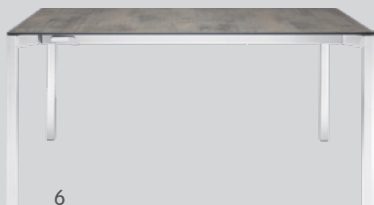

Tavolo allungabile

2^a fase

4^a fase

1^a & 3^a fase

2^a fase		4^a fase		1^a & 3^a fase					
Gambe	Puntone centrale	Piano, allungabile	Colore	Dimensioni L/P/A	N. d'articolo	Prezzo			
Acciaio inox	Metallo Argento polare	Ceramica	Kelya	150-210/90/75 cm	4080.134.140.00	1949.-			
				190-250/90/75 cm	4080.134.180.00	2199.-			
			Keon	150-210/90/75 cm	4080.134.140.01	1949.-			
				190-250/90/75 cm	4080.134.180.01	2199.-			
			Trilium	150-210/90/75 cm	4080.134.140.02	1949.-			
				190-250/90/75 cm	4080.134.180.02	2199.-			
			Danae	150-210/90/75 cm	4080.482.140.12	1949.-			
				190-250/90/75 cm	4080.482.180.12	2199.-			
			Sirius	150-210/90/75 cm	4080.482.140.20	1949.-			
				190-250/90/75 cm	4080.482.180.20	2199.-			
			Bromo	150-210/90/75 cm	4080.482.140.84	1949.-			
				190-250/90/75 cm	4080.482.180.84	2199.-			
			6 Acciaio inox	Metallo Argento polare	HPL	Oxido Terra	150-210/90/75 cm	4080.134.140.03	1699.-
							190-250/90/75 cm	4080.134.180.03	1899.-
Moon Grey	150-210/90/75 cm	4080.660.150.85				1699.-			
	190-250/90/75 cm	4080.660.190.85				1899.-