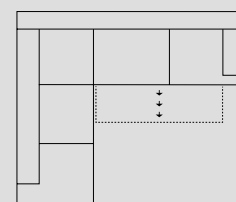

DEGONDA

Meuble rembourré

Découvrez
le canapé
DEGONDA sur
micasa.ch

Canapé

203

303

N° d'élément	Article	Dimensions L/P/H	Prix
203	Canapé à 2 places	178 / 94 / 81 cm	899.-
303	Canapé à 3 places	208 / 94 / 81 cm	999.-

Canapé d'angle

504

505

508

509

N° d'élément	Article	Dimensions L/P/H	Prix
504	Canapé d'angle à droite à 2.5 places avec ottomane	261 / 180 / 81 cm	1499.-
505	Canapé d'angle à gauche à 2.5 places avec ottomane		
508	Canapé d'angle à droite à 2.5 places avec ottomane, lit extractible et tiroir de rangement	261 / 180 / 81 cm	1699.-
509	Canapé d'angle à gauche à 2.5 places avec ottomane, lit extractible et tiroir de rangement		

827

54 cm

Élément complémentaires

N° d'élément	Article	Dimensions L/P/H	Prix
827	Appuie-tête	54 / 18 / 24 cm	109.-

Tissu New York, 100 % polyester. 4057.422.xxx.xx

20 Noir	40 Bleu	50 Jaune	60 Vert
74 Beige	80 Gris	81 Gris clair	84 Anthracite

Tissu All Senses, 100 % polyester. 4057.103.xxx.xx

20 Noir	30 Rouge	41 Bleu clair	70 Marron
80 Gris	81 Gris clair	83 Gris foncé	85 Pierre

Structure du meuble rembourré

- 1 Structure en bois de hêtre et de chêne
- 2 Carton rembourré
- 3 Aggloméré
- 4 Ressorts Nosag
- 5 Housse en non-tissé
- 6-9 Mousse de polyéther
- 10 Ouate synthétique
- 11 Habillage
- 12 Sangle de rembourrage durablement élastiques
- 13 Doublure
- 14 Pieds en aluminium