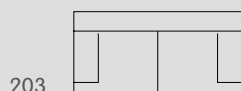

DEGONDA

Meuble rembourré

Découvrez
le canapé
DEGONDA sur
micasa.ch

Canapé

203

303

N° d'élément	Article	Dimensions L/P/H	Prix
203	Canapé à 2 places	178 / 94 / 81 cm	899.-
303	Canapé à 3 places	208 / 94 / 81 cm	999.-

Canapé d'angle

504

505

508

509

N° d'élément	Article	Dimensions L/P/H	Prix
504	Canapé d'angle à droite à 2.5 places avec ottomane	261 / 180 / 81 cm	1499.-
505	Canapé d'angle à gauche à 2.5 places avec ottomane		
508	Canapé d'angle à droite à 2.5 places avec ottomane, lit extractible et tiroir de rangement	261 / 180 / 81 cm	1699.-
509	Canapé d'angle à gauche à 2.5 places avec ottomane, lit extractible et tiroir de rangement		

827

54 cm

Élément complémentaires

N° d'élément	Article	Dimensions L/P/H	Prix
827	Appuie-tête	54 / 18 / 24 cm	109.-

Tissu New York, 100 % polyester. 4057.422.xxx.xx

20 Noir	40 Bleu	50 Jaune	60 Vert
74 Beige	80 Gris	81 Gris clair	84 Anthracite