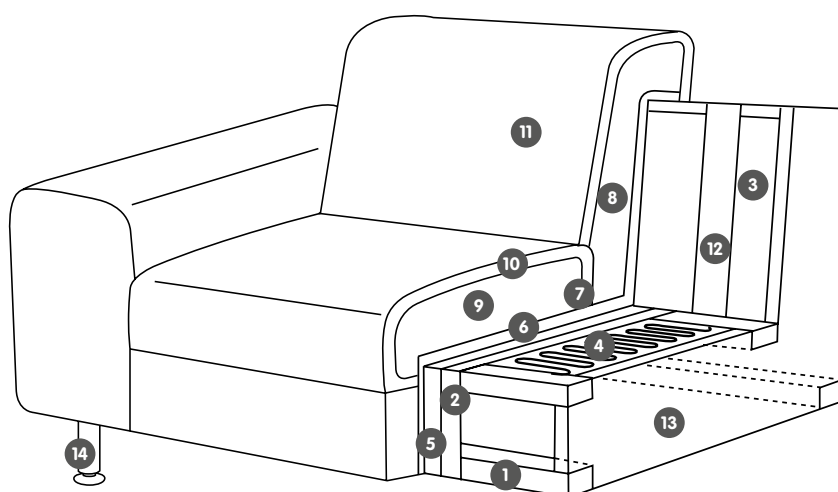

Canapé d'angle

504

505

508

509

N° d'élément	Article	Dimensions L/P/H	Prix
504	Canapé d'angle à droite à 2.5 places avec ottomane	261 / 180 / 81 cm	1499.-
505	Canapé d'angle à gauche à 2.5 places avec ottomane		
508	Canapé d'angle à droite à 2.5 places avec ottomane, lit extractible et tiroir de rangement	261 / 180 / 81 cm	1699.-
509	Canapé d'angle à gauche à 2.5 places avec ottomane, lit extractible et tiroir de rangement		

827

54 cm

Élément complémentaires

N° d'élément	Article	Dimensions L/P/H	Prix
827	Appuie-tête	54 / 18 / 24 cm	109.-

Tissu New York, 100 % polyester. 4057.422.xxx.xx

20 Noir	40 Bleu	50 Jaune	60 Vert
74 Beige	80 Gris	81 Gris clair	84 Anthracite

Tissu All Senses, 100 % polyester. 4057.103.xxx.xx

20 Noir	30 Rouge	41 Bleu clair	70 Marron
80 Gris	81 Gris clair	83 Gris foncé	85 Pierre

Structure du meuble rembourré

- 1 Structure en bois de hêtre et de chêne
- 2 Carton rembourré
- 3 Aggloméré
- 4 Ressorts Nosag
- 5 Housse en non-tissé
- 6-9 Mousse de polyéther
- 10 Ouate synthétique
- 11 Habillage
- 12 Sangle de rembourrage durablement élastiques
- 13 Doublure
- 14 Pieds en aluminium