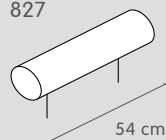

DEGONDA

Meuble rembourré

Découvrez
le canapé
DEGONDA sur
micasa.ch

Canapé

203

303

N° d'élément	Article	Dimensions L/P/H	Prix
203	Canapé à 2 places	178 / 94 / 81 cm	899.-
303	Canapé à 3 places	208 / 94 / 81 cm	999.-

Canapé d'angle

504

505

508

509

N° d'élément	Article	Dimensions L/P/H	Prix
504	Canapé d'angle à droite à 2.5 places avec ottomane	261 / 180 / 81 cm	1499.-
505	Canapé d'angle à gauche à 2.5 places avec ottomane		
508	Canapé d'angle à droite à 2.5 places avec ottomane, lit extractible et tiroir de rangement	261 / 180 / 81 cm	1699.-
509	Canapé d'angle à gauche à 2.5 places avec ottomane, lit extractible et tiroir de rangement		

827

54 cm

Élément complémentaires

N° d'élément	Article	Dimensions L/P/H	Prix
827	Appuie-tête	54 / 18 / 24 cm	109.-

Tissu New York, 100 % polyester. 4057.422.xxx.xx

20 Noir	40 Bleu	50 Jaune	60 Vert
74 Beige	80 Gris	81 Gris clair	84 Anthracite

Tissu All Senses, 100 % polyester. 4057.103.xxx.xx

20 Noir	30 Rouge	41 Bleu clair	70 Marron
80 Gris	81 Gris clair	83 Gris foncé	85 Pierre

Structure du meuble rembourré

- 1 Structure en bois de hêtre et de chêne
- 2 Carton rembourré
- 3 Aggloméré
- 4 Ressorts Nosag
- 5 Housse en non-tissé
- 6-9 Mousse de polyéther
- 10 Ouate synthétique
- 11 Habillage
- 12 Sangle de rembourrage durablement élastiques
- 13 Doublure
- 14 Pieds en aluminium