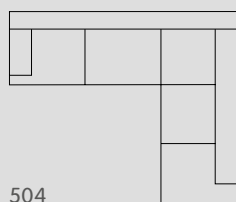

DEGONDA

Meuble rembourré

Découvrez
le canapé
DEGONDA sur
micasa.ch

Canapé

203

303

N° d'élément	Article	Dimensions L/P/H	Prix
203	Canapé à 2 places	178 / 94 / 81 cm	899.-
303	Canapé à 3 places	208 / 94 / 81 cm	999.-

Canapé d'angle

504

505

508

509

N° d'élément	Article	Dimensions L/P/H	Prix
504	Canapé d'angle à droite à 2.5 places avec ottomane	261 / 180 / 81 cm	1499.-
505	Canapé d'angle à gauche à 2.5 places avec ottomane		
508	Canapé d'angle à droite à 2.5 places avec ottomane, lit extractible et tiroir de rangement	261 / 180 / 81 cm	1699.-
509	Canapé d'angle à gauche à 2.5 places avec ottomane, lit extractible et tiroir de rangement		

827

54 cm

Élément complémentaires

N° d'élément	Article	Dimensions L/P/H	Prix
827	Appuie-tête	54 / 18 / 24 cm	109.-

Tissu New York, 100 % polyester. 4057.422.xxx.xx

20 Noir	40 Bleu	50 Jaune	60 Vert
74 Beige	80 Gris	81 Gris clair	84 Anthracite