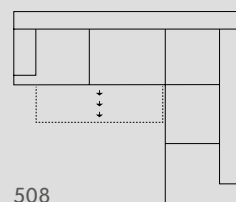

DEGONDA

Meuble rembourré

Découvrez
le canapé
DEGONDA sur
micasa.ch

Canapé

203

303

N° d'élément	Article	Dimensions L/P/H	Prix
203	Canapé à 2 places	178 / 94 / 81 cm	899.-
303	Canapé à 3 places	208 / 94 / 81 cm	999.-

Canapé d'angle

504

505

508

509

N° d'élément	Article	Dimensions L/P/H	Prix
504	Canapé d'angle à droite à 2.5 places avec ottomane	261 / 180 / 81 cm	1499.-
505	Canapé d'angle à gauche à 2.5 places avec ottomane		
508	Canapé d'angle à droite à 2.5 places avec ottomane, lit extractible et tiroir de rangement	261 / 180 / 81 cm	1699.-
509	Canapé d'angle à gauche à 2.5 places avec ottomane, lit extractible et tiroir de rangement		

827

54 cm

Élément complémentaires

N° d'élément	Article	Dimensions L/P/H	Prix
827	Appuie-tête	54 / 18 / 24 cm	109.-

Tissu New York, 100 % polyester. 4057.422.xxx.xx

20 Noir	40 Bleu	50 Jaune	60 Vert
74 Beige	80 Gris	81 Gris clair	84 Anthracite