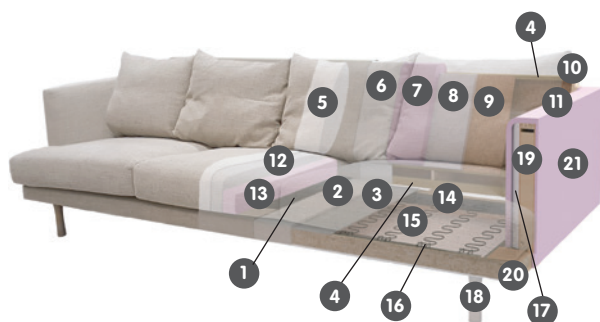

500

501

504

505

N. elemento	Articolo	Dimensioni L / P / A	Prezzo A	Prezzo B	Prezzo C	Prezzo D	Prezzo E
080	Poggiapiedi	90 / 90 / 45 cm	499.-	529.-	559.-	589.-	619.-
253	Divano a 2.5 posti	176 / 95 / 79 cm	1699.-	1899.-	2099.-	2299.-	2499.-
303	Divano a 3 posti	219 / 95 / 79 cm	1999.-	2199.-	2399.-	2599.-	2799.-
353	Divano a 3.5 posti	249 / 95 / 79 cm	2099.-	2299.-	2499.-	2699.-	2899.-
500	Divano con angolo a destra composto da elemento a 3 posti e récamier	249 / 182 / 79 cm	2799.-	3099.-	3399.-	3699.-	3999.-
501	Divano con angolo a sinistra composto da elemento a 3 posti e récamier	249 / 182 / 79 cm	2799.-	3099.-	3399.-	3699.-	3999.-
504	Divano con angolo a destra composto da divano a 3 posti e ottomana	296 / 212 / 79 cm	3199.-	3499.-	3799.-	4099.-	4399.-
505	Divano con angolo a sinistra composto da divano a 3 posti e ottomana	296 / 212 / 79 cm	3199.-	3499.-	3799.-	4099.-	4399.-

Tessuto Caleido, 63% cotone, 37% lino. 4058.661.xxx.xx

Struttura dell'imbottitura

- 1 Imbottitura nera
- 2 CMPpes 300 g
- 3 Fibertex
- 4 Particolare in legno
- 5 Molle 70% / trucioli di gommapiuma 30%
- 6 Ovatta in PES 180 g
- 7 Materiale espanso HR2313, 30 mm
- 8 Materiale espanso VB3030, 50 mm
- 9 Truciolato, 3.2 mm
- 10 Legno compensato, 12 mm
- 11 Materiale espanso VB3030, 20 mm
- 12 Fibre sferiche / trucioli di gommapiuma 70% / 30%
- 13 Materiale espanso HR3532, 140 / 110 mm
- 14 Telaio in metallo
- 15 Molle Nosag, 460 mm
- 16 Graffetta
- 17 Materiale espanso VB3030, 30 mm
- 18 Piedi in legno
- 19 Legno compensato, 10 mm
- 20 Legno compensato, 15 mm
- 21 Materiale espanso VB1830, 10 mm