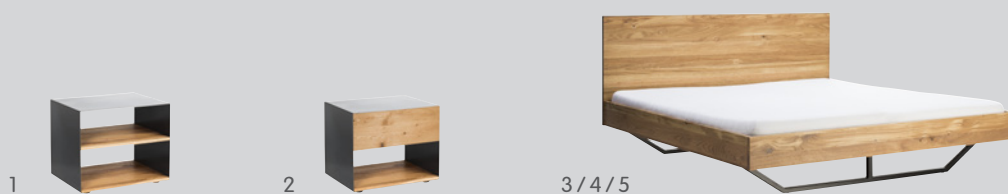

Nachttische & Bett

	Artikel	Masse B / T / H	Art.-Nummer	Preis
1	Nachttisch mit Tablar	45 / 35 / 38 cm	4045.739.000.00	329.–
2	Nachttisch 1 Schublade, Push-to-open	45 / 35 / 38 cm	4045.745.000.00	379.–
3	Bett*	140 / 200 / 95 cm	4045.742.140.14	1449.–
4	Bett	160 / 200 / 95 cm	4045.747.000.00	1599.–
5	Bett*	180 / 200 / 95 cm	4045.742.180.14	1699.–

Betten, exkl. Matratze und Einlegerahmen

Material: Nachttisch: Korpus Rohmetall klarlackiert, Fronten oder Tablar Eiche massiv, innen Spanplatte schwarz beschichtet;

Bett: Eiche massiv, umlaufende Metallleiste auf dem Kopfteil aus Rohmetall klarlackiert, Füsse Metall schwarz lackiert

Max. Belastbarkeit: Nachttisch: Abdeckplatte 15 kg, pro Schublade/Tablar 15 kg