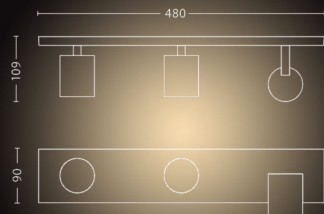

PHILIPS

Spot triple Runner

Hue White Ambiance

Comprend ampoule LED GU10

Commande Bluetooth via l'application

Comprend interrupteur avec variateur

Ajoutez un pont Hue Bridge pour débloquer plus de fonctionnalités

53093/31/P6