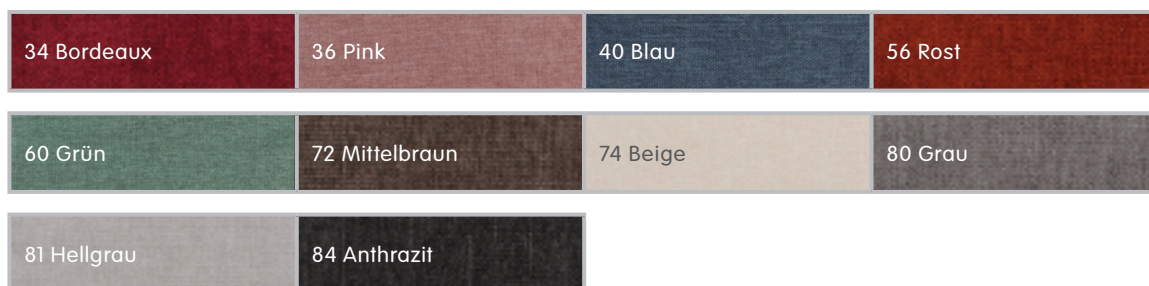

In folgenden Ausführungen erhältlich:

Stoff Caleido*, 63% Baumwolle, 37% Leinen

Stoff Zeldä, 100% Polyester

Stoff Danny, 100% Polyester

*Stoff Caleido nicht Nordic Swan zertifiziert

1. Schritt

Kopfteil / Farben

Element Nr.	Artikel	Breite	Preis
514	Kopfteil	140 cm	919.–
516	Kopfteil	160 cm	999.–
516	Kopfteil, Stoff Caleido, grau	160 cm	699.–
518	Kopfteil	180 cm	1049.–

● Lagerartikel

Material: Kopfteil Sperrholz, Fichte massiv, Schaumstoffgepolstert mit Stoffbezug

Kopfteil in folgenden Ausführungen erhältlich:

Stoff Caleido*, 63% Baumwolle, 37% Leinen. 4077.735.xxx.xx

Lagerartikel, Kopfteil, grau. 4077.741.160.80

14 Natur	70 Braun	80 Grau	84 Anthrazit
----------	----------	---------	--------------

Stoff Zeldä, 100% Polyester. 4077.736.xxx.xx

10 Weiss	70 Braun	80 Grau	84 Anthrazit
----------	----------	---------	--------------

Stoff Danny, 100% Polyester. 4077.737.xxx.xx

34 Bordeaux	36 Pink	40 Blau	56 Rost	60 Grün
72 Mittelbraun	74 Beige	80 Grau	81 Hellgrau	84 Anthrazit