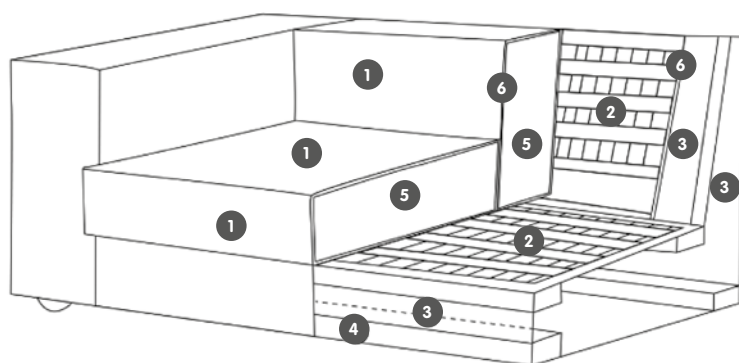

DARWIN

Mobili imbottiti

Alla scoperta
del mobile
imbottito
DARWIN su
micasa.ch

Elementi del divano

500

501

| N. elemento | Articolo | Dimensioni L/P/A | Prezzo |
|-------------|---|-------------------|--------|
| 500 | Divano con angolo a destra composto da elemento a 2 posti e récamier, 6 cuscini incl. | 269 / 170 / 78 cm | 999.- |
| 501 | Divano con angolo a sinistra composto da elemento a 2 posti e récamier, 6 cuscini incl. | 269 / 170 / 78 cm | 999.- |

Rivestimenti

Tessuto Darwin, 92% PES, 8% PAC. 4057.635.xxx.xx

Tessuto Joiz, 92% poliestere, 8% nylon. 4057.636.xxx.xx

Tessuto Cashmere, 100% poliestere. 4057.637.xxx.xx

Struttura dell'imbottitura

- 1 Rivestimento
- 2 Cinture elastiche
- 3 Rinforzo in cartone
- 4 Legno massiccio
- 5 Materia espansa
- 6 Tessuto non tessuto ovattato