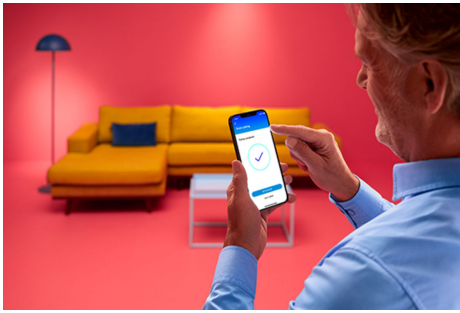

Wi-Fi BLE 40W A60 E27 822-65 RGB CL 1PF

Diese dimmbaren und farbfähigen smarten LED-Filament-Lampen sind weitaus mehr als Standardbeleuchtung. WiZ Filament-Lampen wirken selbst wenn sie ausgeschaltet sind äußerst dekorativ. Doch wenn sie eingeschaltet sind, entfalten sie ihren wahren Zauber. In der vertrauten und beliebten Kolbenform stecken Millionen von Farben und Weißtöne von gemütlich warm bis erfrischend kühl. Genieße den klassischen Stil der herkömmlichen Glühlampe und profitiere zugleich von den energiesparenden Eigenschaften der LED. Dank der WiZ Connected Technologie lassen sich die Lampen einfach über WLAN und die WiZ App, die Fernbedienung oder per Stimme steuern.

PRODUKT-HIGHLIGHTS

- Farbfähige smarte Lampe
- Bis zu 470 Lumen
- Einfaches Plug-and-Play
- Steuerung per App oder Sprache

Einfache Einrichtung der smarten Lichtfunktionen

Die WiZ Lampe muss nur mit dem WLAN-Netz verbunden werden und schon sind die Vorteile der smarten Funktionen nutzbar. Die Lampen lassen sich bei Abwesenheit ganz einfach steuern. Du kannst einstellen, wann sie automatisch ein- oder ausgeschaltet werden sollen. Zusätzliche Hardware wie ein Hub oder ein Gateway ist nicht erforderlich.

Die perfekte persönliche Lichtszene

Mithilfe einer persönlichen Zusammenstellung verschiedener Farb- und Weißlichteinstellungen entsteht die perfekte Lichtatmosphäre für jeden Moment des Tages. Mit der WiZ App, der Fernbedienung oder der Stimme sind neue Szenen ganz schnell gespeichert.

Millionen Lichtfarben und wechselnde Lichtmodi für einen gelungenen Tag

Wähle eine beliebige Lichtfarbe aus oder wende einfach einen für Dich entwickelten, dynamischen Lichtmodus an. Zum Beispiel entsteht mit den Lichtmodi Kaminfeuer oder Ozean eine beeindruckende Atmosphäre, die für gute Stimmung sorgt.