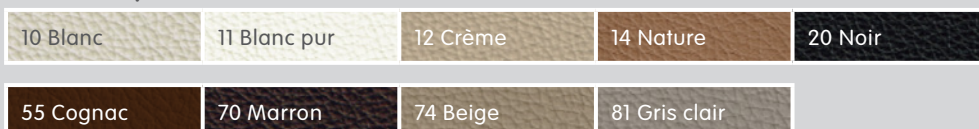

Habillage en cuir Fantasy

Article	Couleur	Structure / pieds	Dimensions L/P/H	Hauteur d'assise	N° d'article	Prix
Fauteuil	div. couleurs	Fonte d'aluminium, noir	77 / 75 / 105 cm	42 cm	4026.943.070.xx	3399.-
	div. couleurs	Aluminium chromé, couleur argent			4026.955.070.xx	3399.-
Repose-pieds	div. couleurs	Fonte d'aluminium, noir	42 / 39 / 38 cm	42 cm	4026.943.080.xx	769.-
	div. couleurs	Aluminium chromé, couleur argent			4026.955.080.xx	769.-

Cuire Fantasy, semi-aniline