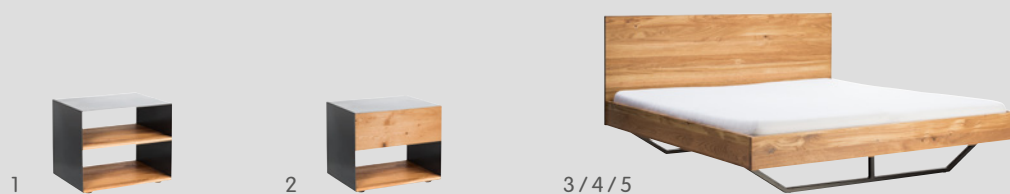

Nachttische & Bett

	Artikel	Masse B / T / H	Art.-Nummer	Preis
1	Nachttisch mit Tablar	45 / 35 / 38 cm	4045.739.000.00	299.–
2	Nachttisch 1 Schublade, Push-to-open	45 / 35 / 38 cm	4045.745.000.00	379.–
3	Bett*	140 / 200 / 95 cm	4045.742.140.14	1299.–
4	Bett	160 / 200 / 95 cm	4045.747.000.00	1499.–
5	Bett*	180 / 200 / 95 cm	4045.742.180.14	1699.–

Betten, exkl. Matratze und Einlegerahmen

Material: Nachttisch: Korpus Rohmetall klarlackiert, Fronten oder Tablar Eiche massiv, innen Spanplatte schwarz beschichtet;

Bett: Eiche massiv, umlaufende Metallleiste auf dem Kopfteil aus Rohmetall klarlackiert, Füsse Metall schwarz lackiert

Max. Belastbarkeit: Nachttisch: Abdeckplatte 15 kg, pro Schublade/Tablar 15 kg