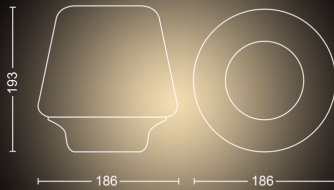

# PHILIPS

Tischleuchte  
Wellness

Hue White Ambiance

E27 LED-Lampe enthalten

Bluetooth-Steuerung per App

Inklusive Dimmschalter

Nutze weitere Funktionen mit  
der Hue Bridge

40801/30/P6