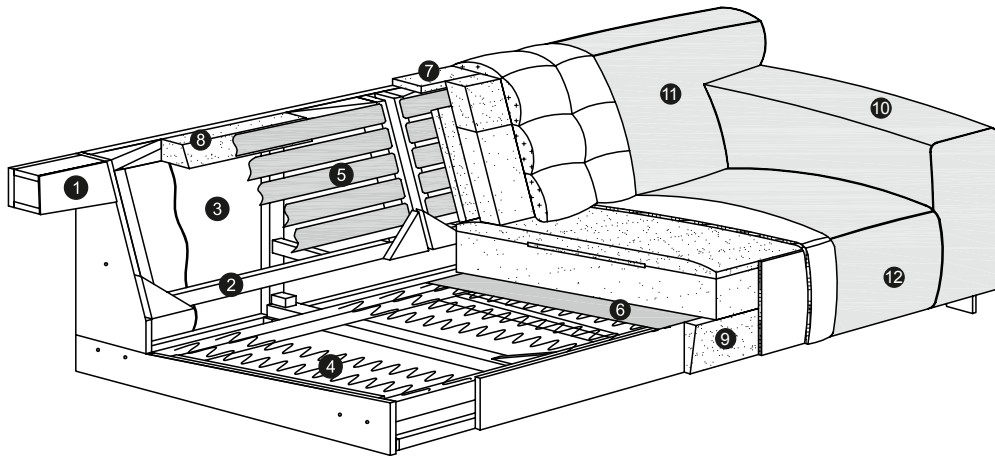

VESTA – SCHÖN GEMÜTLICH

interio

VESTA - SOFA

VESTA ist ein modernes Sofa im lässigen und dennoch trendigen Design, das mit der Wahl der Nahtverarbeitung überzeugt. Je nach Grösse des Wohnzimmers können Sie dank diesem modularen Sofakonzepth Ihr Sofa speziell nach Ihren Wünschen gestalten. Falls es etwas lässiger sein darf, werden Sie sicher Gefallen an den offenen Nähten (Spezial) finden. Aber auch die Standard-Nähte ergänzen das skandinavische Design-Sofa VESTA hervorragend. Egal, welcher der vier Bezüge gewählt wird, auch hier findet sich für beinah jeden Geschmack ein geeigneter.

Das Rückenkissen besteht aus einem Schaumstoffkern, der mit einer Mischung aus Federn und Faserbällchen bedeckt ist.

Das Sitzkissen besteht aus einem elastisch geschnittenen Kaltschaum mit einer Memory-Schaumauflage, die mit einem Faser-Polster überzogen ist.