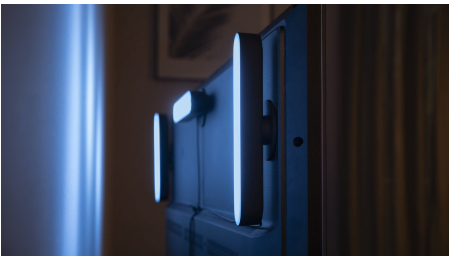

Design compatto

Crea un effetto di illuminazione colorata intelligente con l'elegante design della barra luminosa Hue Play di colore bianco. Questa lampada include un alimentatore che consente di collegare fino a tre barre luminose e può essere posizionata in verticale o in orizzontale oppure appoggiata sul retro della TV con gli appositi supporti inclusi.

Pieno controllo dal tuo dispositivo smart con il bridge Hue

- Pieno controllo dal tuo dispositivo smart con il bridge Hue

Esperienza di luce avvolgente in un design compatto

- Montalo dietro alla TV
- Crea la tua giusta ambientazione con una luce che va dal bianco caldo al bianco freddo del giorno
- Aumenta l'intrattenimento con l'illuminazione connessa
- Controlla l'illuminazione a tuo piacimento
- Display Hue Play your way
- Decora con luci connesse per creare atmosfera
- Collega 3 barre luminose Hue Play con 1 spina

In evidenza

Controllo completo con bridge Hue

Collega le luci Philips Hue al bridge per sfruttare le possibilità illimitate offerte dal sistema.

Montalo dietro alla TV

Monta la barra luminosa connessa Philips Hue Play dietro allo schermo usando le clip e il nastro biadesivo inclusi per creare in un attimo una stupenda retroilluminazione nel colore che preferisci.

Display Hue Play your way

La barra luminosa Philips Hue Play può essere montata su un muro o una TV, posizionata in orizzontale su qualsiasi superficie, o in verticale. Una luce connessa versatile che dona il tocco perfetto a ogni salotto, spazio di intrattenimento o area TV.