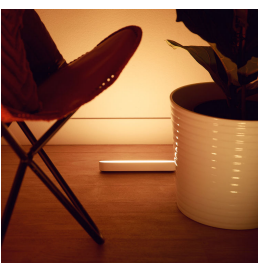

Crea la giusta atmosfera

Crea la giusta atmosfera per qualsiasi momento e decora la tua abitazione con una luce bianca da calda a fredda. Scopri stili diversi durante l'anno, da una vivida luce bianca che ricorda la brezza primaverile, alla luce bianca calda del sole estivo o la luce diurna fredda dell'inverno. Per questa funzionalità è richiesto il collegamento con il bridge Philips Hue.