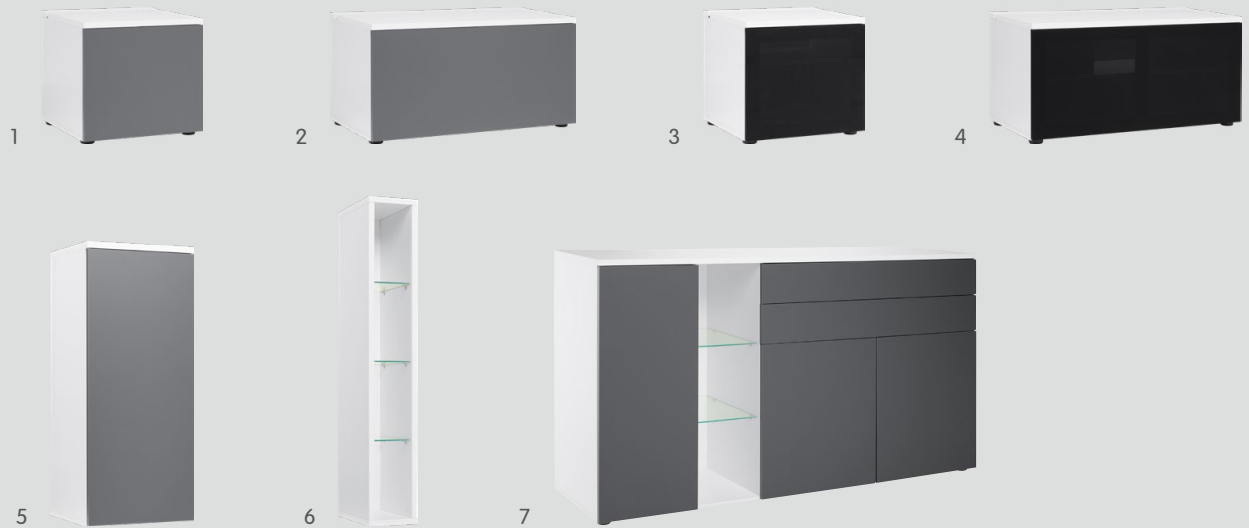

Total 487.-**Variante 5**

Élément de sol étroit	2 x 4007.569
Élément de sol média large	1 x 4007.572
Élément de sol média étroit	1 x 4007.571

Dimensions: 245 x 47 x 47 cm
Article en kit 4007.600

Total 656.-**Variante 6**

Élément de sol large	1 x 4007.570
Élément de sol média large	1 x 4007.572
Élément de sol média étroit	1 x 4007.571
Élément de sol étroit	1 x 4007.569

Dimensions: 287 x 47 x 47 cm
Article en kit 4007.601

Total 736.-

Éléments individuels

Article	Dimensions L/P/H	N° d'article	Prix
1 Élément de sol étroit	50 / 47 / 47 cm	4007.569	119.–
2 Élément de sol large	92 / 47 / 47 cm	4007.570	199.–
3 Élément de sol média* étroit	50 / 47 / 47 cm	4007.571	169.–
4 Élément de sol média** large	95 / 47 / 47 cm	4007.572	249.–
5 Armoire suspendue	40 / 37 / 97 cm	4007.573	129.–
6 Étagère suspendue	20 / 40 / 128 cm	4007.574	89.90
7 Buffet	178 / 50 / 99 cm	4007.576	499.–

Matériau: corps: aggloméré mélaminé blanc. Façades 1, 2, 5 et 5: revêtement acrylique gris. Façades 3 et 4: cadre en MDF avec tissu acoustique noir, compatible avec les télécommandes.

Charge max.: élément suspendu 5 kg par rayon. Élément de sol 15 kg par rayon. Panneau supérieur de l'élément de sol 50 kg.