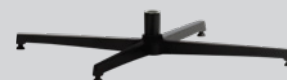

RECYCLED

Pelle Balder, semianilina. 4026.998.xxx.xx

10 Bianco	11 Ecrù	20 Nero	30 Rosso	40 Blu
63 Verde scuro	70 Marrone	83 Grigio scuro	88 Talpa	

Vision

Bond

Articolo	Materiale	Colore	N. d'articolo	Prezzo
Piede a razze Vision	alluminio	nero	4026.991.000.00	già compreso *
		cromato	4026.992.000.00	già compreso *
Piede a razze Bond	alluminio	nero	4026.993.000.00	già compreso *
		cromato	4026.994.000.00	già compreso *

* Per ogni ordinazione è necessario scegliere una variante di piede e indicare il rispettivo numero di articolo.

Struttura dell'imbottitura

- 1 Rivestimento
- 2 Imbottitura di ovatta di poliestere
- 3 Schiuma poliuretanic
- 4 Struttura per poggiatesta
- 5 Regolazione del poggiatesta
- 6 Struttura per schienale
- 7 Molleggio
- 8 Struttura per bracciolo
- 9 Meccanismo
- 10 Piede