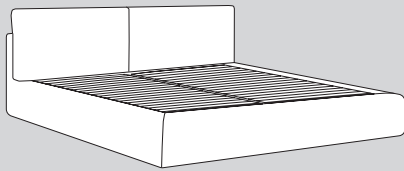

# MATHIEU

Lit rembourré

Découvrez le  
lit rembourré  
MATHIEU sur  
[micasa.ch](https://micasa.ch)

[micasa.ch](https://micasa.ch)

## Lit rembourré

140/160/180

601

602

N° d'élément	Article	Dimensions extérieures l x P x H	Prix
140	Lit rembourré, 140 x 200 cm	172 x 237 x 92 cm	1299.–
160	Lit rembourré, 160 x 200 cm	192 x 237 x 92 cm	1349.–
160	Lit rembourré, tissu Austin, crème / anthracite, 160 x 200 cm	192 x 237 x 92 cm	1099.–
180	Lit rembourré, 180 x 200 cm	212 x 237 x 92 cm	1399.–
180	Lit rembourré, tissu Austin, crème / anthracite, 180 x 200 cm	212 x 237 x 92 cm	1149.–
601	Coussin décoratif	45 x 45 cm	44.95
602	Coussin décoratif	50 x 70 cm	49.95

Sommier inclus.

Disponible dans la finition suivante:

● Article en stock

**Tissu Austin, 100% polyester. 4077.593.xxx.xx**

Article en stock, lit rembourré, 160 x 200 cm, crème / anthracite. 4077.605.000.00 / 4077.606.000.00

Article en stock, lit rembourré, 180 x 200 cm, crème / anthracite. 4077.607.000.00 / 4077.608.000.00

**Tissu Lisboa, 92% polyester, 8% polyamide. 4077.592.xxx.xx**

Tissu Austin Crème, 160 x 200 cm.