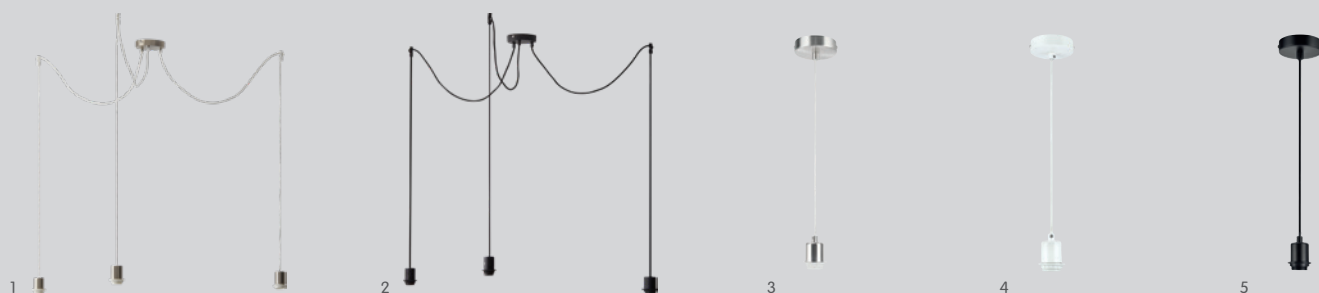

Lasciati ispirare:

Trova idee per ispirarti e altre informazioni sul prodotto e assembla la tua lampada personalizzata.

Lampade da tavolo

Denominazione	Materiale / Colore	Larghezza x altezza	N. d'articolo	Prezzo
1 SIMPLE II	Nichel	Ø 18 x 35 cm	4212.158.000.08	24.95
2 SIMPLE II	Bianco	Ø 18 x 35 cm	4212.158.000.10	24.95
3 SIMPLE II	Nero	Ø 18 x 35 cm	4212.158.000.20	24.95
4 SIMPLE II	Color oro	Ø 18 x 35 cm	4212.158.000.02	29.95
4 LEANO (variatore di luce integrato)	Bianco	Ø 9 x 25 cm	4212.405.000.10	39.95
6 ELIO	Faggio FSC®	Ø 15 x 39 cm	4212.440.000.00	49.95

Tutti i prezzi TRA incl.

Lampade a stelo

Denominazione	Materiale / Colore	Larghezza x altezza	N. d'articolo	Prezzo
1 LIFT	Nichel	Ø 25 x 140 cm	4207.720.000.08	69.95
2 LIFT	Nero	Ø 25 x 140 cm	4207.720.000.20	69.95
3 LIFT	Color oro	Ø 25 x 140 cm	4207.720.000.02	74.95
4 TONG	Nero	128 x 210 cm	4207.719.000.20	199.–
5 TONG	Nichel	128 x 210 cm	4207.719.000.08	199.–
6 PEDES	Legno di quercia	45 x 130.5 cm	4207.727.000.70	159.–
7 SIMPLEX	Legno di quercia	Ø 23 x 136 cm	4207.728.000.70	109.–
8 TAMIN	Nero	44 x 56 x 141 cm	4207.749.000.00	89.95

Tutti i prezzi TRA incl.

Cavi di sospensione

	Denominazione	Materiale / Colore	Larghezza x altezza	N. d'articolo	Prezzo
1	LEONARDO	Nichel	Ø 12 x 210 cm	4207.729.030.08	39.95
2	LEONARDO	Nero	Ø 12 x 210 cm	4207.729.030.20	39.95
3	SINGLE	Nichel	Ø 10 x 109 cm	4201.886.000.08	19.95
4	SINGLE	Bianco	Ø 10 x 109 cm	4201.886.000.10	19.95
5	SINGLE	Nero	Ø 10 x 109 cm	4201.886.000.20	19.95