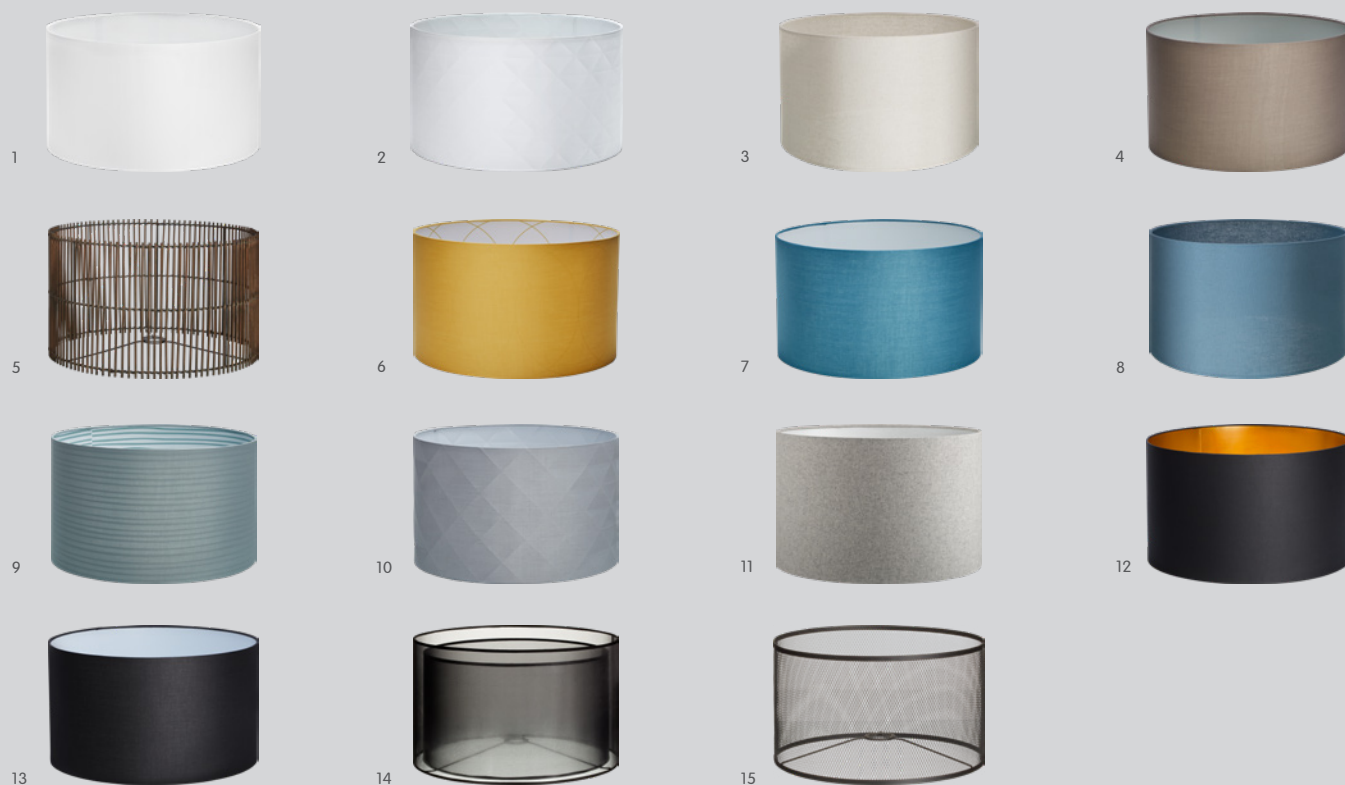

Paralume BLING 50

	Colore	Larghezza	Altezza	N. d'articolo	Prezzo
1	Bianco	Ø 50 cm	30 cm	4201.832.050.10	49.95
2	Bianco segnato	Ø 50 cm	30 cm	4208.184.000.10	54.95
3	Naturale	Ø 50 cm	30 cm	4201.966.050.13	54.95
4	Talpa	Ø 50 cm	30 cm	4201.832.050.88	49.95
5	Marrone scuro (bambù)	Ø 50 cm	30 cm	4201.971.050.73	64.95
6	Miele	Ø 50 cm	30 cm	4201.832.050.02	54.95
7	Petrolio	Ø 50 cm	30 cm	4201.832.050.66	49.95
8	Blu	Ø 50 cm	30 cm	4201.966.050.40	54.95
9	Blu / Grigio	Ø 50 cm	30 cm	4201.947.050.80	54.95
10	Goffrato grigio chiaro	Ø 50 cm	30 cm	4201.941.050.81	54.95
11	Effetto flanella grigio chiaro	Ø 50 cm	30 cm	4208.184.000.81	59.95
12	Nero / Oro	Ø 50 cm	30 cm	4201.832.050.20	59.95
13	Nero	Ø 50 cm	30 cm	4201.832.050.21	49.95
14	Nero trasparente	Ø 50 cm	30 cm	4201.958.050.20	59.95
15	Metallo, nero	Ø 50 cm	30 cm	4201.963.050.20	64.95