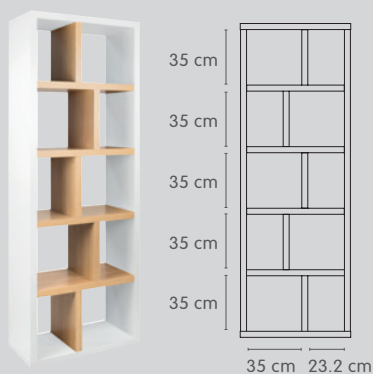

INDUS

Regalsystem

Entdecken Sie
das Regalsystem
INDUS auf
micasa.ch

micasa.ch

FSC® N001569

micasa
MIGROS

Masse B/T/H	Material	Set-Artikel	Preis
8 Fächer¹			
70 / 34 / 159 cm	weiss lackiert	4075.048	249.–
	Eiche furniert	4075.051	299.–
	Nussbaum furniert	4075.248	299.–
	weiss lackiert / Eiche furniert	4075.596	329.–

10 Fächer²			
70 / 34 / 198 cm	weiss lackiert	4075.399	299.–
	Eiche furniert	4075.398	349.–
	Nussbaum furniert	4075.400	349.–
	weiss lackiert / Eiche furniert	4075.597	379.–

12 Fächer³			
150 / 34 / 159 cm	weiss lackiert	4075.049	399.–
	Eiche furniert	4075.052	449.–
	Nussbaum furniert	4075.249	449.–
	weiss lackiert / Eiche furniert	4075.598	479.–

15 Fächer⁴			
150 / 34 / 198 cm	weiss lackiert	4075.050	479.–
	Eiche furniert	4075.053	529.–
	Nussbaum furniert	4075.250	529.–
	weiss lackiert / Eiche furniert	4075.599	579.–

In folgenden Ausführungen erhältlich: Weiss lackiert Eiche furniert Nussbaum furniert Weiss lackiert Eiche furniert