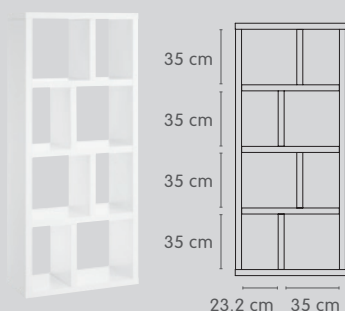

INDUS

Regalsystem

Entdecken Sie
das Regalsystem
INDUS auf
micasa.ch

micasa.ch

FSC® N001569

micasa
MIGROS

Masse B/T/H	Material	Set-Artikel	Preis
8 Fächer¹			
70 / 34 / 159 cm	weiss lackiert	4075.048	249.–
	Eiche furniert	4075.051	299.–
	Nussbaum furniert	4075.248	299.–
	weiss lackiert / Eiche furniert	4075.596	329.–

10 Fächer²			
70 / 34 / 198 cm	weiss lackiert	4075.399	299.–
	Eiche furniert	4075.398	349.–
	Nussbaum furniert	4075.400	349.–
	weiss lackiert / Eiche furniert	4075.597	379.–

12 Fächer³			
150 / 34 / 159 cm	weiss lackiert	4075.049	399.–
	Eiche furniert	4075.052	449.–
	Nussbaum furniert	4075.249	449.–
	weiss lackiert / Eiche furniert	4075.598	479.–

15 Fächer⁴			
150 / 34 / 198 cm	weiss lackiert	4075.050	479.–
	Eiche furniert	4075.053	529.–
	Nussbaum furniert	4075.250	529.–
	weiss lackiert / Eiche furniert	4075.599	579.–

In folgenden Ausführungen erhältlich: Weiss lackiert Eiche furniert Nussbaum furniert Weiss lackiert Eiche furniert

⁴ Belastbarkeit: gesamt: 225 kg, pro Level: 45 kg

		Masse B / T / H	Material	Farbe	Art. Nummer	Preis
LATHI Box		34 / 34 / 34 cm	MDF lackiert	weiss	4076.006.000.10	49.90
LATHI* Box		34 / 34 / 34 cm	MDF lackiert	grau	4076.304.000.00	49.90
LATHI* Box		34 / 34 / 34 cm	MDF lackiert	schwarz	4076.303.000.00	49.90
NORDIC Box mit Deckel		32 / 32 / 32 cm	Stoff / Karton	hellgrau	4076.156.000.00	14.90
NORDIC Box mit Deckel		32 / 32 / 32 cm	Stoff / Karton	hellgrau	4076.157.000.00	14.90
NORDIC Box mit Deckel		32 / 32 / 32 cm	Stoff / Karton	hellgrau	4076.158.000.00	14.90