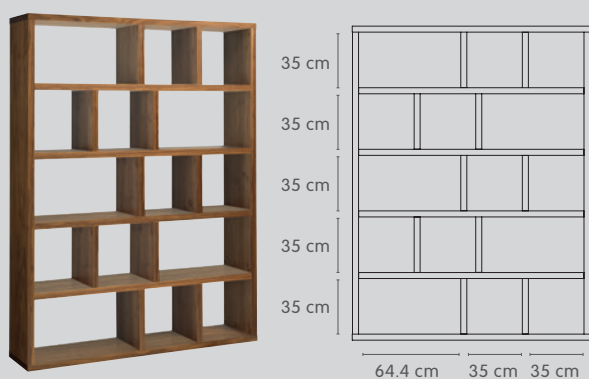

INDUS

Regalsystem

Entdecken Sie
das Regalsystem
INDUS auf
micasa.ch

micasa.ch

FSC® N001569

micasa
MIGROS

Masse B/T/H	Material	Set-Artikel	Preis
8 Fächer¹			
70 / 34 / 159 cm	weiss lackiert	4075.048	249.–
	Eiche furniert	4075.051	299.–
	Nussbaum furniert	4075.248	299.–
	weiss lackiert / Eiche furniert	4075.596	329.–

10 Fächer²			
70 / 34 / 198 cm	weiss lackiert	4075.399	299.–
	Eiche furniert	4075.398	349.–
	Nussbaum furniert	4075.400	349.–
	weiss lackiert / Eiche furniert	4075.597	379.–

12 Fächer³			
150 / 34 / 159 cm	weiss lackiert	4075.049	399.–
	Eiche furniert	4075.052	449.–
	Nussbaum furniert	4075.249	449.–
	weiss lackiert / Eiche furniert	4075.598	479.–

15 Fächer⁴			
150 / 34 / 198 cm	weiss lackiert	4075.050	479.–
	Eiche furniert	4075.053	529.–
	Nussbaum furniert	4075.250	529.–
	weiss lackiert / Eiche furniert	4075.599	579.–

In folgenden Ausführungen erhältlich: Weiss lackiert Eiche furniert Nussbaum furniert Weiss lackiert Eiche furniert

⁴ Belastbarkeit: gesamt: 225 kg, pro Level: 45 kg

		Masse B / T / H	Material	Farbe	Art. Nummer	Preis
LATHI Box		34 / 34 / 34 cm	MDF lackiert	weiss	4076.006.000.10	49.90
LATHI* Box		34 / 34 / 34 cm	MDF lackiert	grau	4076.304.000.00	49.90
LATHI* Box		34 / 34 / 34 cm	MDF lackiert	schwarz	4076.303.000.00	49.90
NORDIC Box mit Deckel		32 / 32 / 32 cm	Stoff / Karton	hellgrau	4076.156.000.00	14.90
NORDIC Box mit Deckel		32 / 32 / 32 cm	Stoff / Karton	hellgrau	4076.157.000.00	14.90
NORDIC Box mit Deckel		32 / 32 / 32 cm	Stoff / Karton	hellgrau	4076.158.000.00	14.90