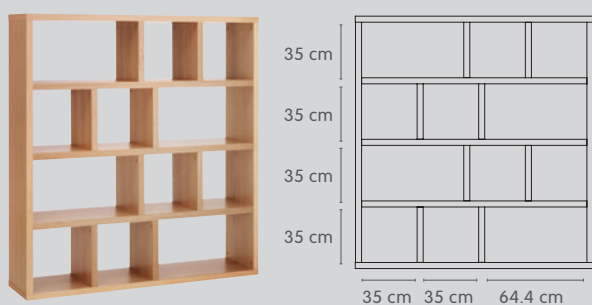

INDUS

Regalsystem

Entdecken Sie
das Regalsystem
INDUS auf
micasa.ch

micasa.ch

FSC® N001569

micasa
MIGROS

Masse B/T/H	Material	Set-Artikel	Preis
8 Fächer¹			
70 / 34 / 159 cm	weiss lackiert	4075.048	249.–
	Eiche furniert	4075.051	299.–
	Nussbaum furniert	4075.248	299.–
	weiss lackiert / Eiche furniert	4075.596	329.–

10 Fächer²			
70 / 34 / 198 cm	weiss lackiert	4075.399	299.–
	Eiche furniert	4075.398	349.–
	Nussbaum furniert	4075.400	349.–
	weiss lackiert / Eiche furniert	4075.597	379.–

12 Fächer³			
150 / 34 / 159 cm	weiss lackiert	4075.049	399.–
	Eiche furniert	4075.052	449.–
	Nussbaum furniert	4075.249	449.–
	weiss lackiert / Eiche furniert	4075.598	479.–

15 Fächer⁴			
150 / 34 / 198 cm	weiss lackiert	4075.050	479.–
	Eiche furniert	4075.053	529.–
	Nussbaum furniert	4075.250	529.–
	weiss lackiert / Eiche furniert	4075.599	579.–

In folgenden Ausführungen erhältlich: Weiss lackiert Eiche furniert Nussbaum furniert Weiss lackiert Eiche furniert