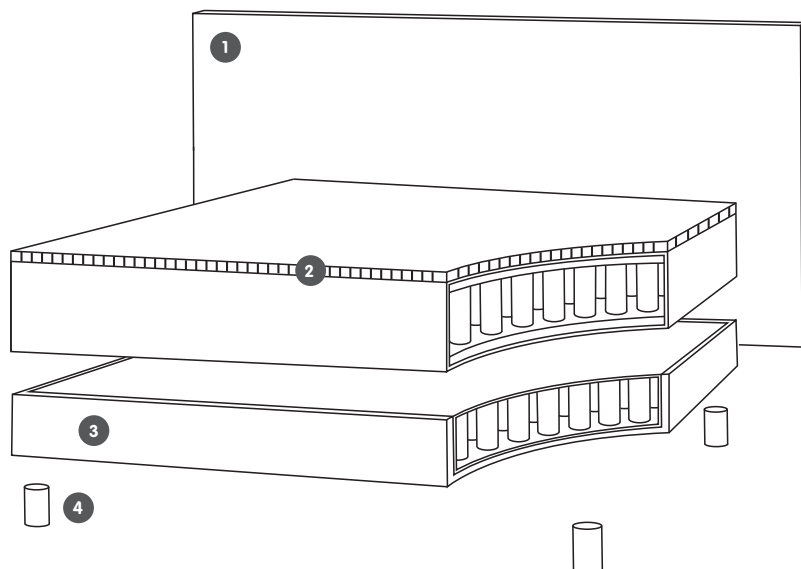

SIMPLE

Lit boxspring

mydream[™]
by superba

Découvrez
notre lit boxspring
SIMPLE sur
micasa.ch

- 1 Tête de lit: hauteur 115 cm / épaisseur 13 cm
- 2 Matelas: noyau à ressorts ensachés avec 7 zones et un surmatelas en mousse intégré
- 3 Box: noyau à ressorts ensachés de 12 cm avec 7 zones
- 4 Pieds: métal noir, 15 cm

Degré de fermeté: moyen

Lit boxspring

1) Caisson continu pour les lits de 140.

2) Caisson en 2 parties pour les lits de 160 et 180 (Matelas 2 places).

Surface de couchage I/L	Dimensions extérieures I/P/H	N° d'article	Prix
140 / 200 cm	145 / 213 / 115 cm	4077.553.140.xx	1799.–
160 / 200 cm	165 / 213 / 115 cm	4077.553.160.xx	1999.–
180 / 200 cm	185 / 213 / 115 cm	4077.553.180.xx	2199.–

Disponible dans la finition suivante:

Tissu Casual (100% polyester), 4077.553.xxx.xx

41 Bleu clair (75)

43 Bleu marine (79)

80 Gris (93)

83 Gris foncé (99)

Les housses de la box et de la tête de lit sont amovibles et peuvent être nettoyées à sec