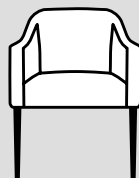

LAYLA LUCAS TWEED

Sistema di sedie

Scopri il sistema
di sedie LAYLA
LUCAS TWEED su
micasa.ch

La sedia dei tuoi sogni in 3 fasi. Funziona così:

1. Scegli fra 3 modelli diversi la sedia che desideri.

LAYLA

Dimensioni: 56 × 60 × 84 cm

LUCAS

Dimensioni: 62 × 63 × 79 cm

TWEED

Dimensioni: 48 × 62 × 84 cm

2. Scegli fra diversi tipi di rivestimenti in tessuto e in pelle di diversi colori.

Tessuto EVITA

Composizione del tessuto: 54,9% poliestere, 38,5% acrilico, 6,6% viscosa; pilling*: 4 = leggero, resistenza alla luce: 5-6 = molto buona