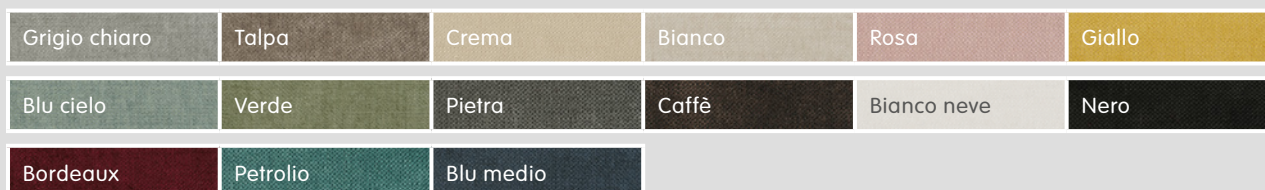

La sedia dei tuoi sogni in 3 fasi. Funziona così:

1. Scegli fra 3 modelli diversi la sedia che desideri.

Dimensioni: 56 × 60 × 84 cm

Dimensioni: 62 × 63 × 79 cm

Dimensioni: 48 × 62 × 84 cm

2. Scegli fra diversi tipi di rivestimenti in tessuto e in pelle di diversi colori.

Tessuto EVITA

Composizione del tessuto: 54,9% poliestere, 38,5% acrilico, 6,6% viscosa; pilling*: 4 = leggero, resistenza alla luce: 5-6 = molto buona