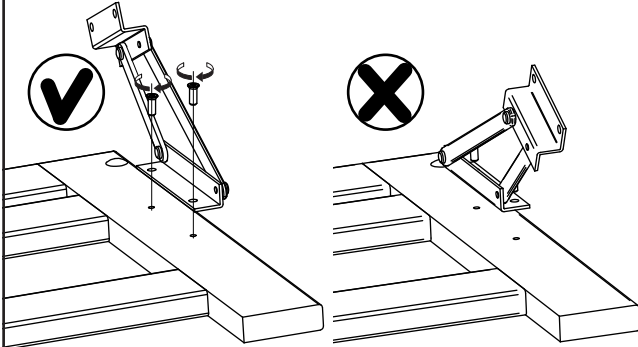

Montage-Richtzeit 15 Minuten.
Durée de montage approximative 15 minutes.

Für den Zusammenbau ist eine Person erforderlich.
Pour le montage il est nécessaire d'être à une personne.

① Aufbau der Scharniere auf das Kopfteil /
Montage des charnières sur les têtes de lit