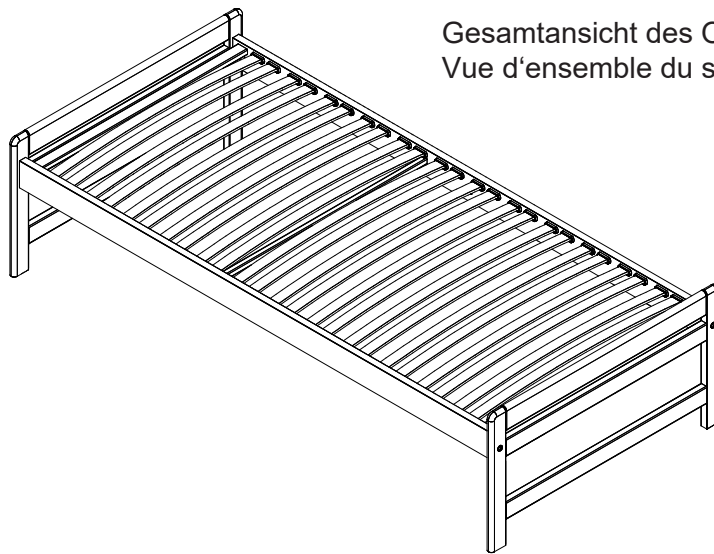

Montage-Richtzeit 15 Minuten.
Durée de montage approximative 15 minutes.

Für den Zusammenbau ist eine Person erforderlich.
Pour le montage il est nécessaire d'être à une personne.

① Aufbau des Kopfteils auf das Oberbett /
Montage des têtes de lit sur le sommier haut

Gesamtansicht des Oberbettes /
Vue d'ensemble du sommier haut

Oberbett / Sommier haut

Stückliste/Liste de pièces

Montage-Richtzeit 15 Minuten.
Durée de montage approximative 15 minutes.

Für den Zusammenbau ist eine Person erforderlich.
Pour le montage il est nécessaire d'être à une personne.