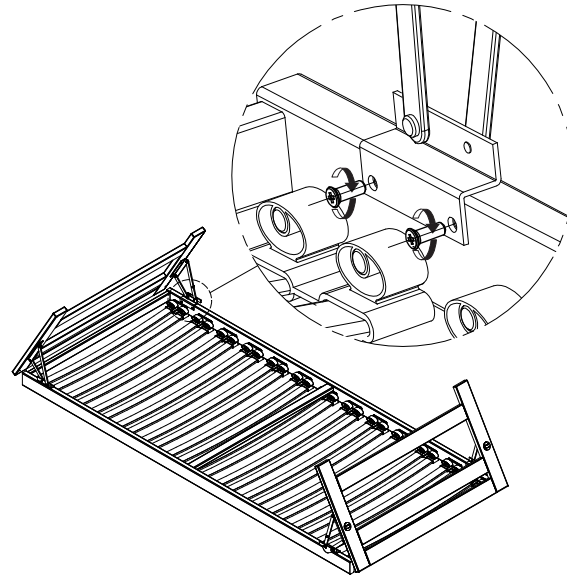

Gesamtansicht des Oberbettes /
Vue d'ensemble du sommier haut

Oberbett / Sommier haut

Stückliste/Liste de pièces

Montage-Richtzeit 15 Minuten.
Durée de montage approximative 15 minutes.

Für den Zusammenbau ist eine Person erforderlich.
Pour le montage il est nécessaire d'être à une personne.

① Aufbau der Scharniere auf das Kopfteil /
Montage des charnières sur les têtes de lit

② Aufbau des Kopfteils auf das Bett /
Montage des têtes de lit sur le sommier

Unterbett / Sommier bas

Stückliste/Liste de pièces

16x 0408007660 2x 0408135326 2x 0408135327
M5x16

! Verwendung des Unterbettes auf Parkett :
Das Unterbett darf auf Parkett nur in aufgeklappten Zustand mit dem Körpergewicht belastet werden.
Für allfällige Rollenabdrücke im Parket übernehmen wir keinerlei Haftung.
suite à une mauvaise utilisation.