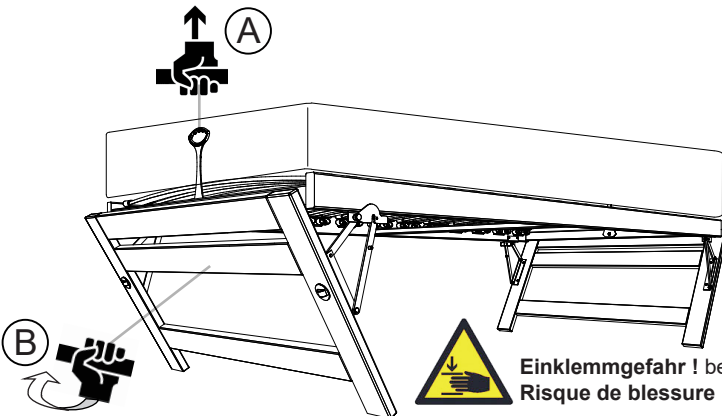

Kopf & Fussteil wie folgt aufklappen / Déplier la tête et le pied de lit comme suit :

- Ⓐ Bett am Handgriff hochheben / Soulever le sommier par la poignée
- Ⓑ Kopf & Fussteil an der mittleren Traverse fassen und aufklappen / Saisir la tête et le pied de lit à la traverse mediane et déplier