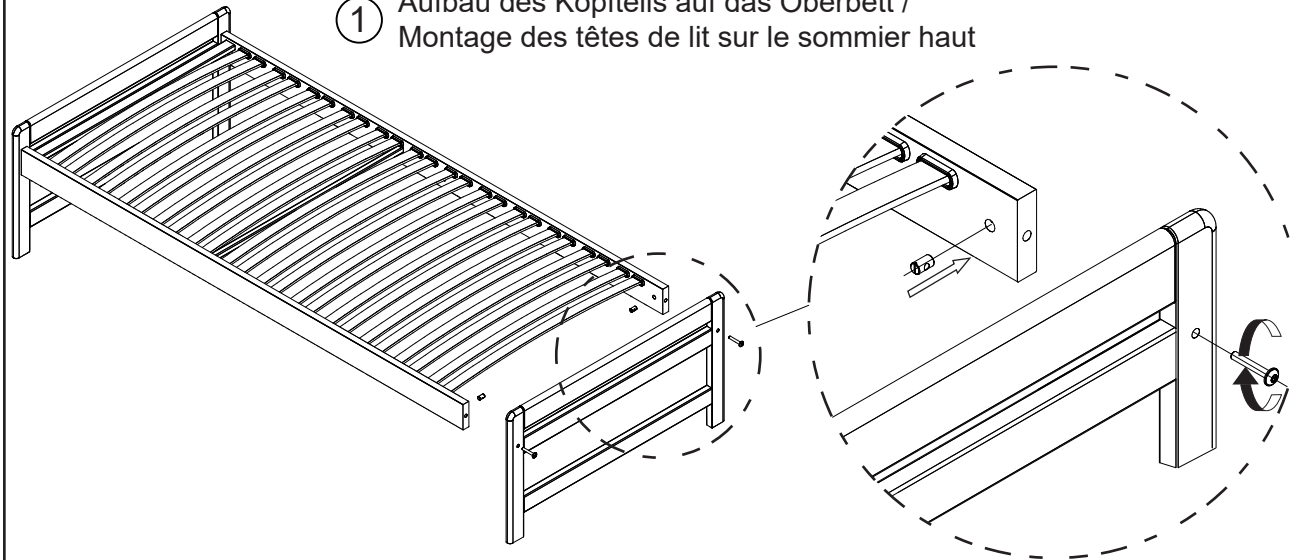

Montage-Richtzeit 15 Minuten.
Durée de montage approximative 15 minutes.

Für den Zusammenbau ist eine Person erforderlich.
Pour le montage il est nécessaire d'être à une personne.

① Aufbau des Kopfteils auf das Oberbett /
Montage des têtes de lit sur le sommier haut

Gesamtansicht des Oberbettes /
Vue d'ensemble du sommier haut

Oberbett / Sommier haut

Stückliste/Liste de pièces

Montage-Richtzeit 15 Minuten.
Durée de montage approximative 15 minutes.

Für den Zusammenbau ist eine Person erforderlich.
Pour le montage il est nécessaire d'être à une personne.