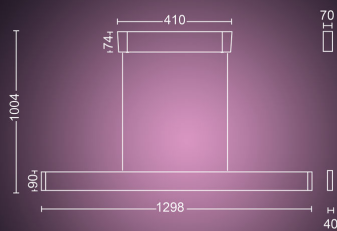

PHILIPS

Lampadario Ensis

Hue White and Color
Ambiance

LED integrato

Controllo Bluetooth mediante
app

Controllo vocale o mediante
app*

Aggiungi il Bridge Hue per
sbloccare altre funzionalità

40903/31/P9