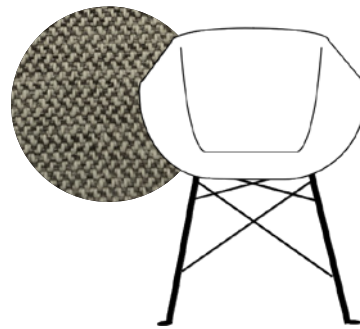

Total 379.-

Variante 7
SEDIA ohne Armlehne, hellgrün, Drehfuss verchromt

Set-Artikel 4037.555.000.00

Total 339.-

Variante 8
SEDIA mit Armlehne, anthrazit, Drehfuss schwarz

Set-Artikel 4037.556.000.00

Total 389.-

Variante 9
SEDIA ohne Armlehne, beige, 4-Fuss verchromt

Set-Artikel 4037.557.000.00

Total 279.-

Variante 10
SEDIA mit Armlehne, grau, 4-Fuss schwarz

Set-Artikel 4037.558.000.00

Total 329.-

Variante 11
SEDIA mit Armlehne, schwarz, Drehfuss schwarz