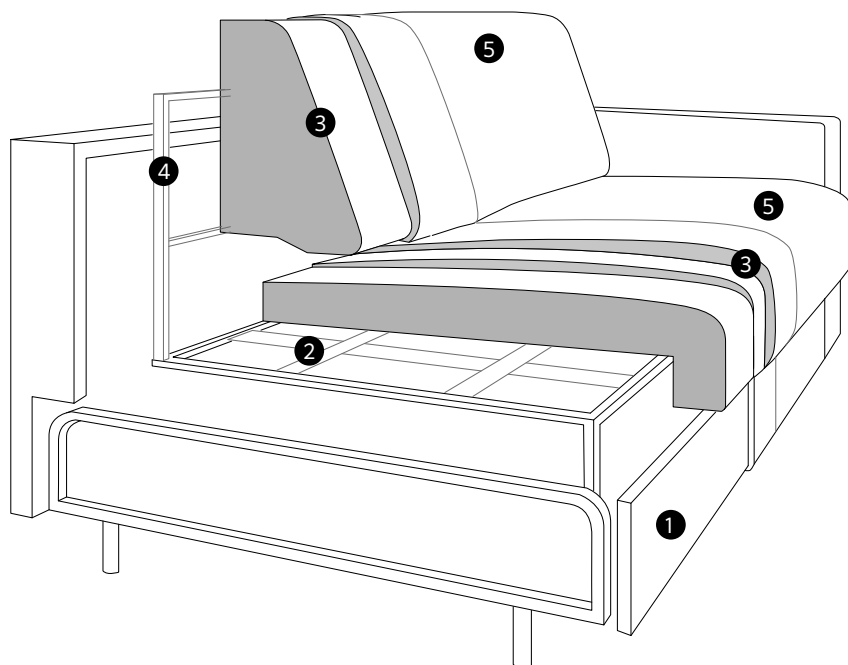

NATHAN - SCHÖN FUNKTIONAL

interio

NATHAN – BETTSOFA

NATHAN ist ein modulares Bettsofakzept, das Ihnen die Möglichkeit bietet, Ihr Bettsofa speziell nach Ihren Wünschen zu gestalten. Konfigurieren Sie ihr ganz persönliches Bettsofa und wählen Sie aus einer breiten Palette an Formen und Komforts, Armlehnen, Bezügen und Füßen. NATHAN – schön funktional.

TECHNISCHE DATEN

1. Gestell	Spanplatte
2. Federung	Stahlwellenfederung
3. Sitzaufbau	Schaumstoff mit Wattevlies
4. Rückenaufbau	Spanngurte
5. Bezugsmaterial	Stoff/Leder

Konfigurieren Sie in 5 Schritten Ihre ganz persönliche Wunschkombination.