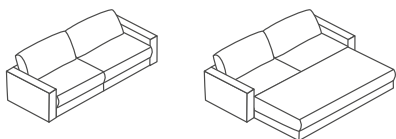

Konfigurieren Sie in 5 Schritten Ihre ganz persönliche Wunschkombination.

SCHRITT 1 & 2 – FORM UND KOMFORT

Wählen Sie aus 4 Formen und entscheiden Sie selbst, wie gross Ihr Sofa werden soll. Bevorzugen Sie eine Bulltex-Matratze oder einen besonders hochwertigen Kaltschaum? Sie haben die Wahl.

2ER SOFA

142 × 102-204 × 82 cm

Liegefläche:
120 × 195 cm

Stoff 864/867

Stoff UTOPIA

Stoff EXKLUSIV

Leder DALLAS

Leder SIERRA

Bulltex

1100.–

1200.–

1300.–

1700.–

1900.–

Kaltschaum

1200.–

1300.–

1400.–

1800.–

2000.–