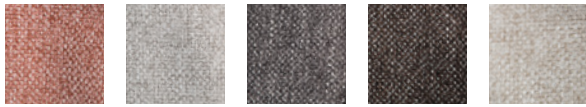

Insgesamt 4 Stoff- und 2 Lederqualitäten in einer breiten Farbpalette stehen Ihnen für den Bezug Ihres individuellen Bettsofas zur Verfügung.

Stoff

rosa hellgrau dunkelgrau dunkelbraun hellbraun

864

Zusammensetzung: 100 % Polyester
Reibechtheit/Lichtechtheit/Pilling: >35'000/5-4/5