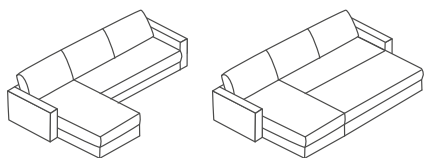

Bulltex

1400.–

1500.–

1600.–

2000.–

2200.–

Kaltschaum

1500.–

1600.–

1700.–

2100.–

2300.–

ECKSOFA RECAMIERE MIT STAURAUUM/2.5ER

246 × 170-204 × 82 cm

Liegefläche:
140 × 195 cm

Stoff 864/867