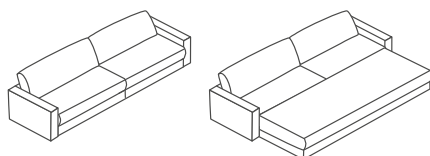

1800.–

2000.–

Kaltschaum

1300.–

1400.–

1500.–

1900.–

2100.–

3ER SOFA

182 × 102-204 × 82 cm

Liegefläche:
160 × 195 cm

Stoff 864/867

Stoff UTOPIA

Stoff EXKLUSIV

Leder DALLAS

Leder SIERRA