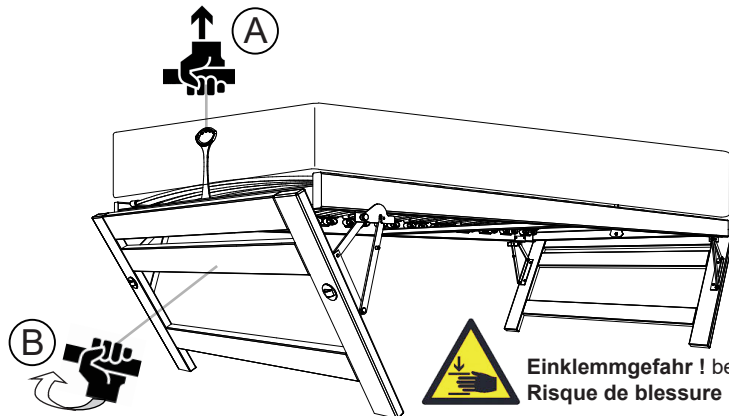

Kopf & Fussteil wie folgt aufklappen / Déplier la tête et le pied de lit comme suit :

- (A) Bett am Handgriff hochheben / Soulever le sommier par la poignée
  (B) Kopf & Fussteil an der mittleren Traverse fassen und aufklappen /
  Saisir la tête et le pied de lit à la traverse mediane et déplier