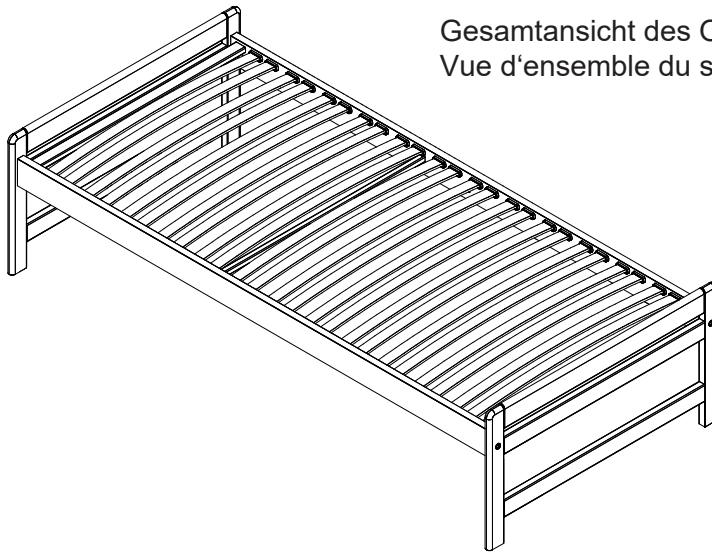

Montage-Richtzeit 15 Minuten.
Durée de montage approximative 15 minutes.

Für den Zusammenbau ist eine Person erforderlich.
Pour le montage il est nécessaire d'être à une personne.

① Aufbau des Kopfteils auf das Oberbett /
Montage des têtes de lit sur le sommier haut

Gesamtansicht des Oberbettes /
Vue d'ensemble du sommier haut

Oberbett / Sommier haut

Stückliste/Liste de pièces

Montage-Richtzeit 15 Minuten.
Durée de montage approximative 15 minutes.

Für den Zusammenbau ist eine Person erforderlich.
Pour le montage il est nécessaire d'être à une personne.