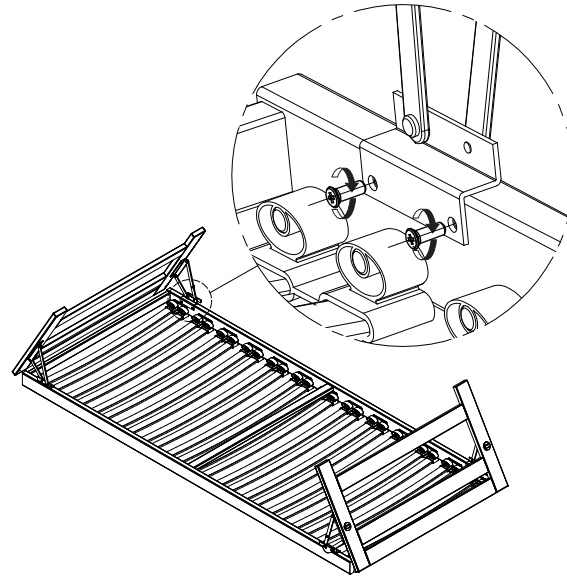

Montage-Richtzeit 15 Minuten.
Durée de montage approximative 15 minutes.

Für den Zusammenbau ist eine Person erforderlich.
Pour le montage il est nécessaire d'être à une personne.

① Aufbau des Kopfteils auf das Oberbett /
Montage des têtes de lit sur le sommier haut

Gesamtansicht des Oberbettes /
Vue d'ensemble du sommier haut

Oberbett / Sommier haut

Stückliste/Liste de pièces

Montage-Richtzeit 15 Minuten.
Durée de montage approximative 15 minutes.

Für den Zusammenbau ist eine Person erforderlich.
Pour le montage il est nécessaire d'être à une personne.

① Aufbau der Scharniere auf das Kopfteil /
Montage des charnières sur les têtes de lit

② Aufbau des Kopfteils auf das Bett /
Montage des têtes de lit sur le sommier

Unterbett / Sommier bas

Stückliste/Liste de pièces

16x 0408007660 2x 0408135326 2x 0408135327
M5x16

! Verwendung des Unterbettes auf Parkett :
Das Unterbett darf auf Parkett nur in aufgeklappten Zustand mit dem Körpergewicht belastet werden.
Für allfällige Rollenabdrücke im Parket übernehmen wir keinerlei Haftung.
suite à une mauvaise utilisation.