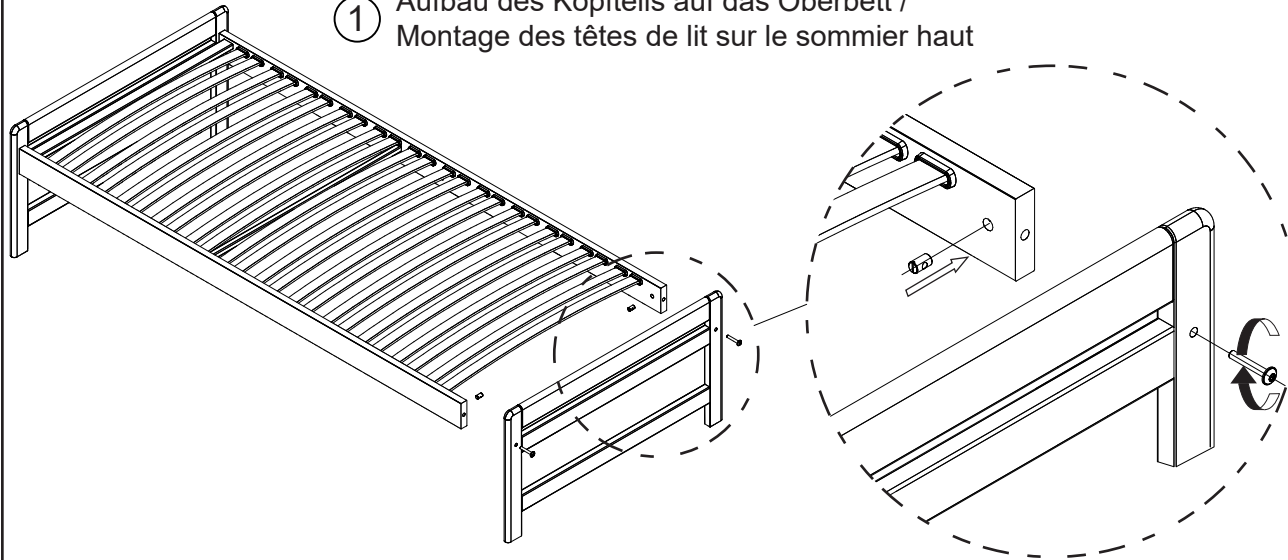

Montage-Richtzeit 15 Minuten.
Durée de montage approximative 15 minutes.

Für den Zusammenbau ist eine Person erforderlich.
Pour le montage il est nécessaire d'être à une personne.

① Aufbau des Kopfteils auf das Oberbett /
Montage des têtes de lit sur le sommier haut

Gesamtansicht des Oberbettes /
Vue d'ensemble du sommier haut

Oberbett / Sommier haut

Stückliste/Liste de pièces

Montage-Richtzeit 15 Minuten.
Durée de montage approximative 15 minutes.

Für den Zusammenbau ist eine Person erforderlich.
Pour le montage il est nécessaire d'être à une personne.