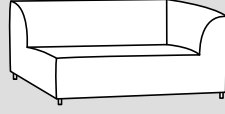

Éléments de canapé

150

151

152

250

251

252

253

011

012

041

042

050

N° d'élément	Article	Dimensions L/P/H	Prix	Prix
150	Élément 1.5 place sans accoudoirs	74 / 95 / 78 cm	499.-	599.-
151	Élément 1.5 place avec accoudoir à droite	95 / 95 / 78 cm	599.-	699.-
152	Élément 1.5 place avec accoudoir à gauche	95 / 95 / 78 cm	599.-	699.-
250	Élément 2.5 places sans accoudoirs	146 / 95 / 78 cm	699.-	799.-
251	Élément 2.5 places avec accoudoir à droite	169 / 95 / 78 cm	799.-	899.-
252	Élément 2.5 places avec accoudoir à gauche	169 / 95 / 78 cm	799.-	899.-
253	Élément 2.5 places avec 2 accoudoirs	192 / 95 / 78 cm	899.-	999.-
011	Méridienne avec accoudoir à droite	95 / 180 / 78 cm	899.-	999.-
012	Méridienne avec accoudoir à gauche	95 / 180 / 78 cm	899.-	999.-
041	Ottomane avec accoudoir à droite	95 / 140 / 78 cm	699.-	799.-
042	Ottomane avec accoudoir à gauche	95 / 140 / 78 cm	699.-	799.-
050	Élément d'angle	95 / 95 / 78 cm	599.-	699.-

Tous les éléments sont entièrement rembourrés et indépendants.
Si l'on veut fixer les éléments, il est possible d'utiliser les raccords prémontés.

080

813

Éléments complémentaires

N° d'élément	Article	Dimensions L/P/H	Prix	Prix
080	Repose-pieds	74 / 95 / 45 cm	349.-	449.-
813	Coussin	40 / 40 cm	29.95	39.95