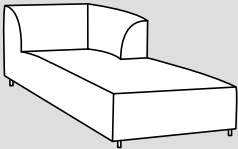

BUNTE

Meubles rembourrés

Découvrez
le canapé
BUNTE sur
micasa.ch

Éléments de canapé

150

151

152

250

251

252

253

011

012

041

042

050

N° d'élément	Article	Dimensions L/P/H	Prix	Prix
150	Élément 1.5 place sans accoudoirs	74 / 95 / 78 cm	499.-	599.-
151	Élément 1.5 place avec accoudoir à droite	95 / 95 / 78 cm	599.-	699.-
152	Élément 1.5 place avec accoudoir à gauche	95 / 95 / 78 cm	599.-	699.-
250	Élément 2.5 places sans accoudoirs	146 / 95 / 78 cm	699.-	799.-
251	Élément 2.5 places avec accoudoir à droite	169 / 95 / 78 cm	799.-	899.-
252	Élément 2.5 places avec accoudoir à gauche	169 / 95 / 78 cm	799.-	899.-
253	Élément 2.5 places avec 2 accoudoirs	192 / 95 / 78 cm	899.-	999.-
011	Méridienne avec accoudoir à droite	95 / 180 / 78 cm	899.-	999.-
012	Méridienne avec accoudoir à gauche	95 / 180 / 78 cm	899.-	999.-
041	Ottomane avec accoudoir à droite	95 / 140 / 78 cm	699.-	799.-
042	Ottomane avec accoudoir à gauche	95 / 140 / 78 cm	699.-	799.-
050	Élément d'angle	95 / 95 / 78 cm	599.-	699.-