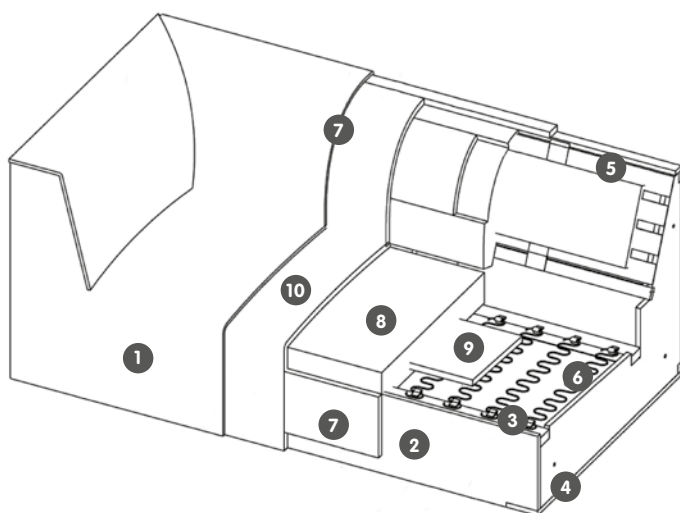

N° d'élément	Article	Dimensions L/P/H	Prix	Prix
150	Élément 1.5 place sans accoudoirs	74 / 95 / 78 cm	499.-	599.-
151	Élément 1.5 place avec accoudoir à droite	95 / 95 / 78 cm	599.-	699.-
152	Élément 1.5 place avec accoudoir à gauche	95 / 95 / 78 cm	599.-	699.-
250	Élément 2.5 places sans accoudoirs	146 / 95 / 78 cm	699.-	799.-
251	Élément 2.5 places avec accoudoir à droite	169 / 95 / 78 cm	799.-	899.-
252	Élément 2.5 places avec accoudoir à gauche	169 / 95 / 78 cm	799.-	899.-
253	Élément 2.5 places avec 2 accoudoirs	192 / 95 / 78 cm	899.-	999.-
011	Méridienne avec accoudoir à droite	95 / 180 / 78 cm	899.-	999.-
012	Méridienne avec accoudoir à gauche	95 / 180 / 78 cm	899.-	999.-
041	Ottomane avec accoudoir à droite	95 / 140 / 78 cm	699.-	799.-
042	Ottomane avec accoudoir à gauche	95 / 140 / 78 cm	699.-	799.-
050	Élément d'angle	95 / 95 / 78 cm	599.-	699.-

Structure du meuble rembourré

- 1 Habillage
- 2 Panneau en bois
- 3 Cadre en bois
- 4 Bois lamellé-collé
- 5 Lanière élastique en caoutchouc
- 6 Ressorts Nosag
- 7 Non-tissé molletonné
- 8 Mousse HR
- 9 Mousse PUR
- 10 Mousse HS