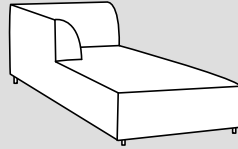

BUNTE

Meubles rembourrés

Découvrez
le canapé
BUNTE sur
micasa.ch

Éléments de canapé

150

151

152

250

251

252

253

011

012

041

042

050

N° d'élément	Article	Dimensions L/P/H	Prix	Prix
150	Élément 1.5 place sans accoudoirs	74 / 95 / 78 cm	499.-	599.-
151	Élément 1.5 place avec accoudoir à droite	95 / 95 / 78 cm	599.-	699.-
152	Élément 1.5 place avec accoudoir à gauche	95 / 95 / 78 cm	599.-	699.-
250	Élément 2.5 places sans accoudoirs	146 / 95 / 78 cm	699.-	799.-
251	Élément 2.5 places avec accoudoir à droite	169 / 95 / 78 cm	799.-	899.-
252	Élément 2.5 places avec accoudoir à gauche	169 / 95 / 78 cm	799.-	899.-
253	Élément 2.5 places avec 2 accoudoirs	192 / 95 / 78 cm	899.-	999.-
011	Méridienne avec accoudoir à droite	95 / 180 / 78 cm	899.-	999.-
012	Méridienne avec accoudoir à gauche	95 / 180 / 78 cm	899.-	999.-
041	Ottomane avec accoudoir à droite	95 / 140 / 78 cm	699.-	799.-
042	Ottomane avec accoudoir à gauche	95 / 140 / 78 cm	699.-	799.-
050	Élément d'angle	95 / 95 / 78 cm	599.-	699.-