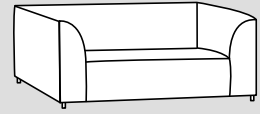

Éléments de canapé

150

151

152

250

251

252

253

011

012

041

042

050

N° d'élément	Article	Dimensions L/P/H	Prix	Prix
150	Élément 1.5 place sans accoudoirs	74 / 95 / 78 cm	499.-	599.-
151	Élément 1.5 place avec accoudoir à droite	95 / 95 / 78 cm	599.-	699.-
152	Élément 1.5 place avec accoudoir à gauche	95 / 95 / 78 cm	599.-	699.-
250	Élément 2.5 places sans accoudoirs	146 / 95 / 78 cm	699.-	799.-
251	Élément 2.5 places avec accoudoir à droite	169 / 95 / 78 cm	799.-	899.-
252	Élément 2.5 places avec accoudoir à gauche	169 / 95 / 78 cm	799.-	899.-
253	Élément 2.5 places avec 2 accoudoirs	192 / 95 / 78 cm	899.-	999.-
011	Méridienne avec accoudoir à droite	95 / 180 / 78 cm	899.-	999.-
012	Méridienne avec accoudoir à gauche	95 / 180 / 78 cm	899.-	999.-
041	Ottomane avec accoudoir à droite	95 / 140 / 78 cm	699.-	799.-
042	Ottomane avec accoudoir à gauche	95 / 140 / 78 cm	699.-	799.-
050	Élément d'angle	95 / 95 / 78 cm	599.-	699.-

Tous les éléments sont entièrement rembourrés et indépendants.
Si l'on veut fixer les éléments, il est possible d'utiliser les raccords prémontés.

080

813

Éléments complémentaires

N° d'élément	Article	Dimensions L/P/H	Prix	Prix
080	Repose-pieds	74 / 95 / 45 cm	349.-	449.-
813	Coussin	40 / 40 cm	29.95	39.95