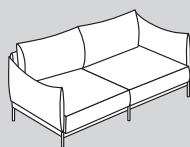

# KYOTO

Polstermöbel

micasa.ch

## Elemente Sitzbreite 75 cm

70

203

303

500

Element Nr.	Artikel	Armlehne	Masse B x T x H	Preis	Preis
70	Sessel	mit Armlehne 1	100 x 100 x 85 cm	1299.–	1499.–
		mit Armlehne 2	109 x 100 x 85 cm	1299.–	1499.–
203	2er-Sofa	mit Armlehne 1	175 x 100 x 85 cm	2299.–	2499.–
		mit Armlehne 2	284 x 100 x 85 cm	2299.–	2499.–
303	3er-Sofa	mit Armlehne 1	250 x 100 x 85 cm	3099.–	3299.–
		mit Armlehne 2	259 x 100 x 85 cm	3099.–	3299.–
500	Ecksofa rechts / links*	mit Armlehne 1	265 x 185 x 85 cm	3799.–	3999.–
		mit Armlehne 2	274 x 185 x 85 cm	3799.–	3999.–