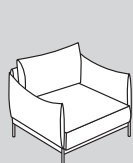

# KYOTO

Polstermöbel

micasa.ch

## Elemente Sitzbreite 75 cm

70

203

303

500

Element Nr.	Artikel	Armlehne	Masse B x T x H	Preis	Preis
70	Sessel	mit Armlehne 1	100 x 100 x 85 cm	1299.–	1499.–
		mit Armlehne 2	109 x 100 x 85 cm	1299.–	1499.–
203	2er-Sofa	mit Armlehne 1	175 x 100 x 85 cm	2299.–	2499.–
		mit Armlehne 2	284 x 100 x 85 cm	2299.–	2499.–
303	3er-Sofa	mit Armlehne 1	250 x 100 x 85 cm	3099.–	3299.–
		mit Armlehne 2	259 x 100 x 85 cm	3099.–	3299.–
500	Ecksofa rechts / links*	mit Armlehne 1	265 x 185 x 85 cm	3799.–	3999.–
		mit Armlehne 2	274 x 185 x 85 cm	3799.–	3999.–