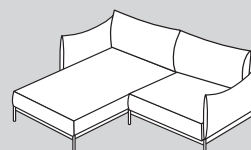

## Elemente Sitzbreite 75 cm

70

203

303

500

Element Nr.	Artikel	Armlehne	Masse B x T x H	Preis	Preis
70	Sessel	mit Armlehne 1	100 x 100 x 85 cm	1299.–	1499.–
		mit Armlehne 2	109 x 100 x 85 cm	1299.–	1499.–
203	2er-Sofa	mit Armlehne 1	175 x 100 x 85 cm	2299.–	2499.–
		mit Armlehne 2	284 x 100 x 85 cm	2299.–	2499.–
303	3er-Sofa	mit Armlehne 1	250 x 100 x 85 cm	3099.–	3299.–
		mit Armlehne 2	259 x 100 x 85 cm	3099.–	3299.–
500	Ecksofa rechts / links*	mit Armlehne 1	265 x 185 x 85 cm	3799.–	3999.–
		mit Armlehne 2	274 x 185 x 85 cm	3799.–	3999.–

## Elemente Sitzbreite 90 cm

203

303

560

500

Element Nr.	Artikel	Armlehne	Masse B x T x H	Preis	Preis
203	2er-Sofa	mit Armlehne 1	205 x 100 x 85 cm	2499.–	2699.–
		mit Armlehne 2	214 x 100 x 85 cm	2499.–	2699.–
303	3er-Sofa	mit Armlehne 1	295 x 100 x 85 cm	3299.–	3499.–
		mit Armlehne 2	304 x 100 x 85 cm	3299.–	3499.–
560	2er-Ecksofa mit Récamière	mit Armlehne 1	205 x 185 x 85 cm	3199.–	3399.–
		mit Armlehne 2	214 x 185 x 85 cm	3199.–	3399.–
500	Ecksofa rechts / links*	mit Armlehne 1	295 x 185 x 85 cm	3999.–	4199.–
		mit Armlehne 2	304 x 185 x 85 cm	3999.–	4199.–