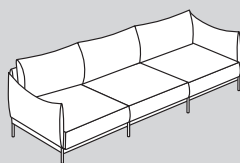

# KYOTO

Polstermöbel

micasa.ch

## Elemente Sitzbreite 75 cm

70

203

303

500

Element Nr.	Artikel	Armlehne	Masse B x T x H	Preis	Preis
70	Sessel	mit Armlehne 1	100 x 100 x 85 cm	1299.–	1499.–
		mit Armlehne 2	109 x 100 x 85 cm	1299.–	1499.–
203	2er-Sofa	mit Armlehne 1	175 x 100 x 85 cm	2299.–	2499.–
		mit Armlehne 2	284 x 100 x 85 cm	2299.–	2499.–
303	3er-Sofa	mit Armlehne 1	250 x 100 x 85 cm	3099.–	3299.–
		mit Armlehne 2	259 x 100 x 85 cm	3099.–	3299.–
500	Ecksofa rechts / links*	mit Armlehne 1	265 x 185 x 85 cm	3799.–	3999.–
		mit Armlehne 2	274 x 185 x 85 cm	3799.–	3999.–

## Elemente Sitzbreite 90 cm

203

303

560

500

Element Nr.	Artikel	Armlehne	Masse B x T x H	Preis	Preis
203	2er-Sofa	mit Armlehne 1	205 x 100 x 85 cm	2499.–	2699.–
		mit Armlehne 2	214 x 100 x 85 cm	2499.–	2699.–
303	3er-Sofa	mit Armlehne 1	295 x 100 x 85 cm	3299.–	3499.–
		mit Armlehne 2	304 x 100 x 85 cm	3299.–	3499.–
560	2er-Ecksofa mit Récamière	mit Armlehne 1	205 x 185 x 85 cm	3199.–	3399.–
		mit Armlehne 2	214 x 185 x 85 cm	3199.–	3399.–
500	Ecksofa rechts / links*	mit Armlehne 1	295 x 185 x 85 cm	3999.–	4199.–
		mit Armlehne 2	304 x 185 x 85 cm	3999.–	4199.–