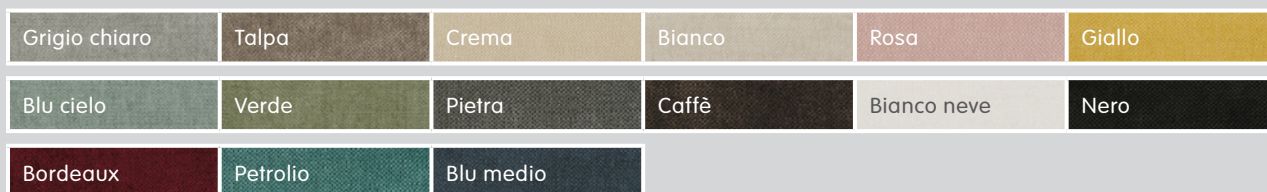

La sedia dei tuoi sogni in 3 fasi. Funziona così:

1. Scegli fra 3 modelli diversi la sedia che desideri.

Dimensioni: 56 × 60 × 84 cm

Dimensioni: 62 × 63 × 79 cm

Dimensioni: 48 × 62 × 84 cm

2. Scegli fra diversi tipi di rivestimenti in tessuto e in pelle di diversi colori.

Tessuto EVITA

Composizione del tessuto: 54,9% poliestere, 38,5% acrilico, 6,6% viscosa; pilling*: 4 = leggero, resistenza alla luce: 5-6 = molto buona

Tessuto MARIAM

Composizione del tessuto: 100% cotone; pilling*: 5 = nessuno, resistenza alla luce: 4 = abbastanza buona