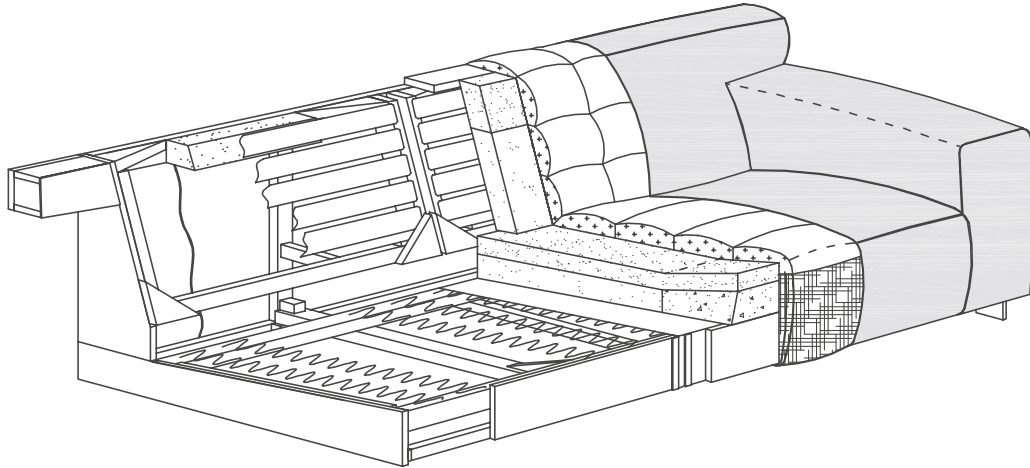

VESTA – SCHÖN INDIVIDUELL

interio

VESTA – SOFA

Ein modernes Sofa im lässigen und dennoch trendigen Design, das mit der Wahl der Nahtverarbeitung überzeugt. Je nach Grösse des Wohnzimmers können Sie zwischen einem 2,5-Sitzer, 3-Sitzer, 4-Sitzer sowie verschiedenen Ecksofas mit Récamièren oder einem Hocker wählen. Falls es etwas lässiger sein darf, werden Sie sicher Gefallen an den offenen Nähten (Spezial) finden. Aber auch die Standard-Nähte ergänzen das skandinavische Design-Sofa VESTA hervorragend. Egal, welcher der drei Stoff-Bezüge, auch hier findet sich für beinah jeden Geschmack eine geeignete Wahl.

TECHNISCHE DATEN

Polsterung	Kaltschaum, Federn in Rücken-, Sitz- und Armflächen
Federung	Stahlwellenfederung (Nosag)
FSC-Zertifizierung	FSC-Mix-zertifiziert
Material Gestell	Massivholz
Füsse	MDF schwarz lackiert
Herkunft	Polen