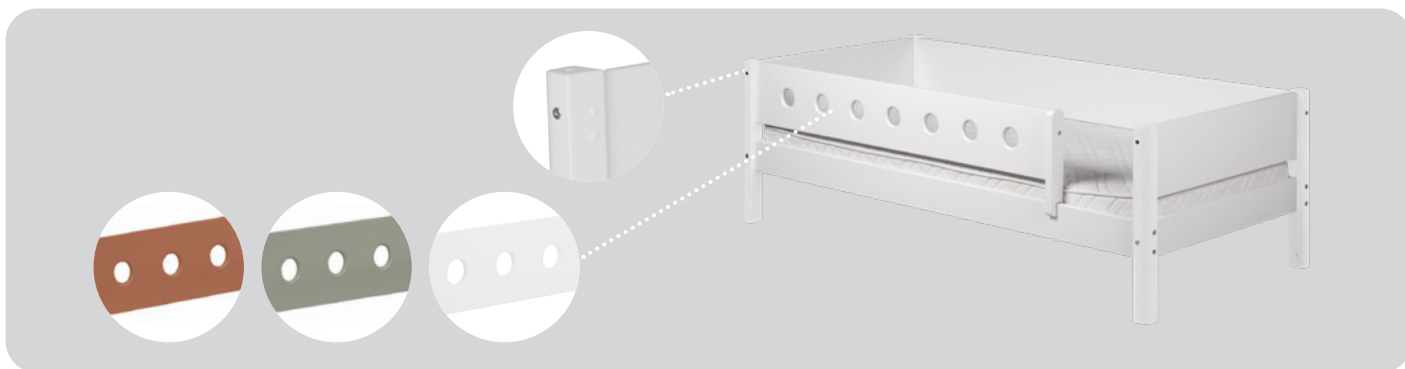

Choisissez parmi différents couleurs:

Lit simple avec sommier à lattes

Hauteur jusqu'au bord inférieur du lit: 28 cm
Âge recommandé: à partir de 3 ans