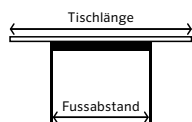

INFORMATION FUSSABSTAND

WAGENTISCH

Tischlänge	Fussabstand
180 cm	100 cm
200 cm	120 cm
220 cm	120 cm
240 cm	120 cm
260 cm	150 cm
280 cm	150 cm
300 cm	150 cm