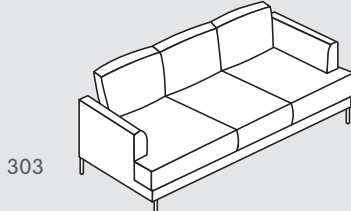

ELANO

Polstermöbel

Entdecken
Sie das Sofa
ELANO auf
micasa.ch

Sofa

203

303

Element Nr.	Artikel	Masse BxTxH	Bezug	Lagerartikel	Preis	Preis
203	2er-Sofa	195 x 93 x 87 cm	Stoff, diverse Farben		599.–	649.–
303	3er-Sofa	227 x 93 x 87 cm	Stoff, diverse Farben		699.–	749.–
			Stoff Neve, Dunkelgrau	4058.926.303.83	699.–	

Ecksofa

500

501

Element Nr.	Artikel	Masse BxTxH	Bezug	Lagerartikel	Preis	Preis
500	Ecksofa rechts	277 x 162 x 87 cm	Stoff, diverse Farben		799.–	999.–
			Stoff Neve, Dunkelgrau	4058.926.500.83	799.–	
501	Ecksofa links	277 x 162 x 87 cm	Stoff, diverse Farben		799.–	999.–
			Stoff Neve, Dunkelgrau	4058.926.501.83	799.–	