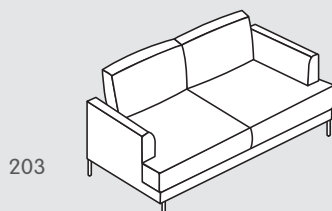

ELANO

Polstermöbel

Entdecken
Sie das Sofa
ELANO auf
micasa.ch

Sofa

203

303

Element Nr.	Artikel	Masse BxTxH	Bezug	Lagerartikel	Preis	Preis
203	2er-Sofa	195 x 93 x 87 cm	Stoff, diverse Farben		599.–	649.–
303	3er-Sofa	227 x 93 x 87 cm	Stoff, diverse Farben		699.–	749.–
			Stoff Neve, Dunkelgrau	4058.926.303.83	699.–	

Ecksofa

500

501

Element Nr.	Artikel	Masse BxTxH	Bezug	Lagerartikel	Preis	Preis
500	Ecksofa rechts	277 x 162 x 87 cm	Stoff, diverse Farben		799.–	999.–
			Stoff Neve, Dunkelgrau	4058.926.500.83	799.–	
501	Ecksofa links	277 x 162 x 87 cm	Stoff, diverse Farben		799.–	999.–
			Stoff Neve, Dunkelgrau	4058.926.501.83	799.–	

Information

Sitzhöhe: 47 cm, Sitztiefe: 60 cm. Alle Massangaben in cm. Alle Masse sind ca.-Masse. Typenskizzen sind Symbole. Angaben sind nicht farbverbindlich. Preis- und Modelländerungen vorbehalten.