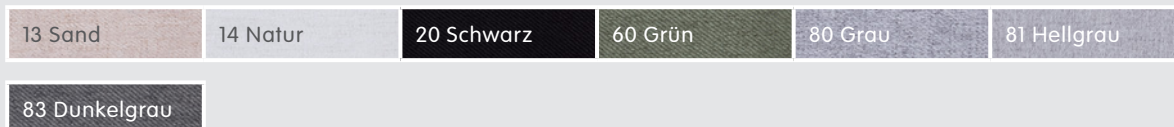

Stoff Neve, 100% Polyester. 4058.927.xxx.xx