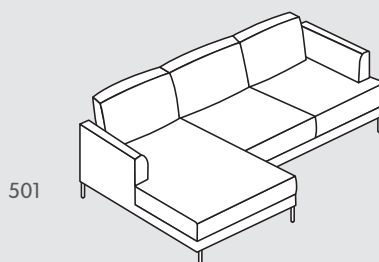

ELANO

Polstermöbel

Entdecken
Sie das Sofa
ELANO auf
micasa.ch

Sofa

203

303

Element Nr.	Artikel	Masse BxTxH	Bezug	Lagerartikel	Preis	Preis
203	2er-Sofa	195 x 93 x 87 cm	Stoff, diverse Farben		599.–	649.–
303	3er-Sofa	227 x 93 x 87 cm	Stoff, diverse Farben		699.–	749.–
			Stoff Neve, Dunkelgrau	4058.926.303.83	699.–	

Ecksofa

500

501

Element Nr.	Artikel	Masse BxTxH	Bezug	Lagerartikel	Preis	Preis
500	Ecksofa rechts	277 x 162 x 87 cm	Stoff, diverse Farben		799.–	999.–
			Stoff Neve, Dunkelgrau	4058.926.500.83	799.–	
501	Ecksofa links	277 x 162 x 87 cm	Stoff, diverse Farben		799.–	999.–
			Stoff Neve, Dunkelgrau	4058.926.501.83	799.–	

Information

Sitzhöhe: 47 cm, Sitztiefe: 60 cm. Alle Massangaben in cm. Alle Masse sind ca.-Masse. Typenskizzen sind Symbole. Angaben sind nicht farbverbindlich. Preis- und Modelländerungen vorbehalten.