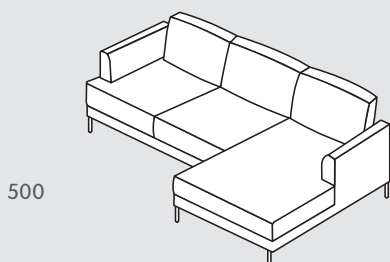

ELANO

Polstermöbel

Entdecken
Sie das Sofa
ELANO auf
micasa.ch

Sofa

203

303

Element Nr.	Artikel	Masse BxTxH	Bezug	Lagerartikel	Preis	Preis
203	2er-Sofa	195 x 93 x 87 cm	Stoff, diverse Farben		599.–	649.–
303	3er-Sofa	227 x 93 x 87 cm	Stoff, diverse Farben		699.–	749.–
			Stoff Neve, Dunkelgrau	4058.926.303.83	699.–	

Ecksofa

500

501

Element Nr.	Artikel	Masse BxTxH	Bezug	Lagerartikel	Preis	Preis
500	Ecksofa rechts	277 x 162 x 87 cm	Stoff, diverse Farben		799.–	999.–
			Stoff Neve, Dunkelgrau	4058.926.500.83	799.–	
501	Ecksofa links	277 x 162 x 87 cm	Stoff, diverse Farben		799.–	999.–
			Stoff Neve, Dunkelgrau	4058.926.501.83	799.–	

Information

Sitzhöhe: 47 cm, Sitztiefe: 60 cm. Alle Massangaben in cm. Alle Masse sind ca.-Masse. Typenskizzen sind Symbole. Angaben sind nicht farbverbindlich. Preis- und Modelländerungen vorbehalten.