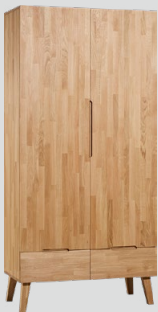

Armoire

100 / 52 / 210 cm	4044.580.000.00*		999.–	
	4044.579.000.00**			

¹ La commode peut être montée avec ou sans pieds. Hauteur avec les pieds: 90.5 cm, hauteur sans les pieds: 70 cm; hauteur avec les pieds: 130.5 cm, hauteur sans les pieds: 110 cm.

*chêne blanc **chêne nature ***Hêtre blanc ****Noyer

Disponible dans les bois massifs suivants:

02 Hêtre blanc

15 Chêne nature

97 Chêne blanc

31 Noyer

Informations

Toutes les dimensions sont indiquées en cm et approximatives. Les couleurs réelles peuvent être différentes des couleurs représentées. Sous réserve de modification de prix et de modèles. Article en stock prêt à emporter sous 3 à 5 jours ouvrables, livré à domicile sous quinzaine.

Version 09 / 2018

Livraison à domicile: Nous livrons à domicile, à condition que les camions disposent d'un accès public. Fr. 98.– pour toute valeur marchande inférieure ou égale à Fr. 3000.–, gratuit à partir de Fr. 3000.–.

Découvrez plus de 10000 produits dans notre boutique en ligne sur micasa.ch

micasa.ch