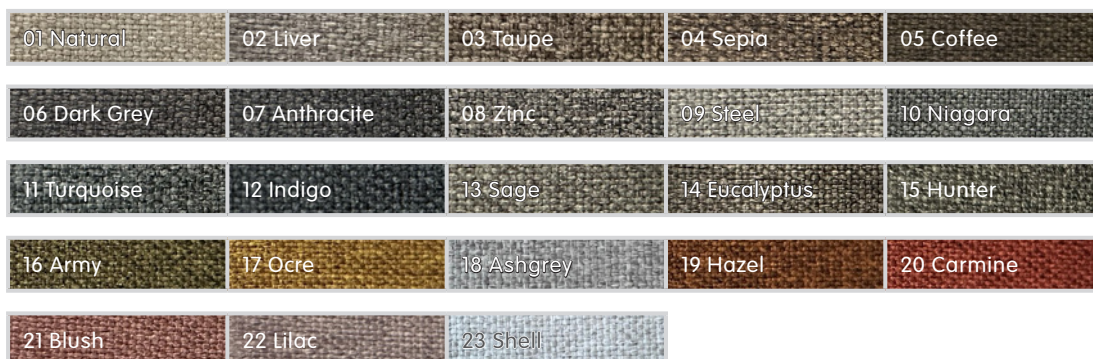

Soil

Colore	senza braccioli	Prezzo	con braccioli	Prezzo
Natural	4037.743.003.01	160.–	4037.743.004.01	240.–
Liver	4037.743.003.02	160.–	4037.743.004.02	240.–
Taupe	4037.743.003.03	160.–	4037.743.004.03	240.–
Sepia	4037.743.003.04	160.–	4037.743.004.04	240.–
Coffee	4037.743.003.05	160.–	4037.743.004.05	240.–
Dark Grey	4037.743.003.06	160.–	4037.743.004.06	240.–
Anthracite	4037.743.003.07	160.–	4037.743.004.07	240.–
Zinc	4037.743.003.08	160.–	4037.743.004.08	240.–
Steel	4037.743.003.09	160.–	4037.743.004.09	240.–
Niagara	4037.743.003.10	160.–	4037.743.004.10	240.–
Turquoise	4037.743.003.11	160.–	4037.743.004.11	240.–
Indigo	4037.743.003.12	160.–	4037.743.004.12	240.–
Sage	4037.743.003.13	160.–	4037.743.004.13	240.–
Eucalyptus	4037.743.003.14	160.–	4037.743.004.14	240.–
Hunter	4037.743.003.15	160.–	4037.743.004.15	240.–
Army	4037.743.003.16	160.–	4037.743.004.16	240.–
Ocre	4037.743.003.17	160.–	4037.743.004.17	240.–
Ashgrey	4037.743.003.18	160.–	4037.743.004.18	240.–
Hazel	4037.743.003.19	160.–	4037.743.004.19	240.–
Carmine	4037.743.003.20	160.–	4037.743.004.20	240.–
Blush	4037.743.003.21	160.–	4037.743.004.21	240.–
Lilac	4037.743.003.22	160.–	4037.743.004.22	240.–
Shell	4037.743.003.23	160.–	4037.743.004.23	240.–

Disponibile nelle seguenti finiture: