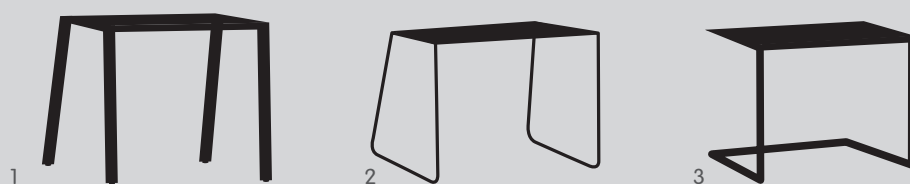

Disponibile nelle seguenti finiture:

2^a fase

Struttura

Articolo	N. d'articolo	Prezzo
1 4 piedi in metallo, nero	4037.744.001.01	99.–
4 piedi, acciaio inox	4037.744.001.02	99.–
4 piedi, quercia naturale	4037.745.001.01	169.–
4 piedi, noce	4037.745.001.02	199.–
2 Piedi a staffa, nero	4037.746.001.01	129.–
3 Sedia a slitta, nero	4037.747.001.01	249.–
Sedia a slitta, acciaio inox	4037.747.001.02	249.–