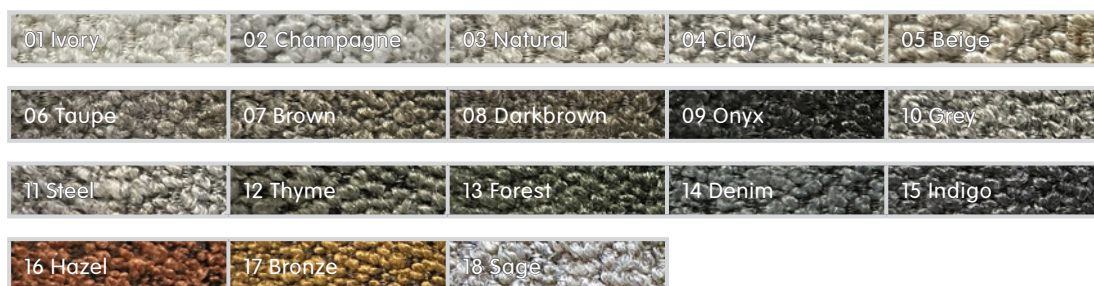

Colore	senza braccioli	Prezzo	con braccioli	Prezzo
Ivory	4037.742.003.01	160.–	4037.742.004.01	240.–
Champagne	4037.742.003.02	160.–	4037.742.004.02	240.–
Natural	4037.742.003.03	160.–	4037.742.004.03	240.–
Clay	4037.742.003.04	160.–	4037.742.004.04	240.–
Beige	4037.742.003.05	160.–	4037.742.004.05	240.–
Taupe	4037.742.003.06	160.–	4037.742.004.06	240.–
Brown	4037.742.003.07	160.–	4037.742.004.07	240.–
Darkbrown	4037.742.003.08	160.–	4037.742.004.08	240.–
Onyx	4037.742.003.09	160.–	4037.742.004.09	240.–
Grey	4037.742.003.10	160.–	4037.742.004.10	240.–
Steel	4037.742.003.11	160.–	4037.742.004.11	240.–
Thyme	4037.742.003.12	160.–	4037.742.004.12	240.–
Forest	4037.742.003.13	160.–	4037.742.004.13	240.–
Denim	4037.742.003.14	160.–	4037.742.004.14	240.–
Indigo	4037.742.003.15	160.–	4037.742.004.15	240.–
Hazel	4037.742.003.16	160.–	4037.742.004.16	240.–
Bronze	4037.742.003.17	160.–	4037.742.004.17	240.–
Sage	4037.742.003.18	160.–	4037.742.004.18	240.–

Disponibile nelle seguenti finiture: