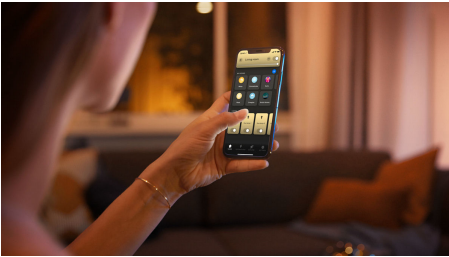

Einfaches, smartes Lichtsystem

Diese Lampe erzeugt den klassischen Look einer Vintage-Lampe in einer kleineren Größe. Die Filament-Kerzenlampe verfügt über einen spiralförmigen Glühdraht und einen E14-Sockel. Sie eignet sich hervorragend für einen Vintage-Stil mit modernem Touch in kleineren Leuchten.

Einfaches, smartes Lichtsystem

- Steuere bis zu 10 Lampen mit der Bluetooth App
- Steuere Lampen mit Deiner Stimme*
- Kreiere mit angenehm warmem Weißlicht die passende Stimmung
- Nutze mit der Hue Bridge das komplette Spektrum der Smart Light Funktionen

Besonderheiten

Steuere bis zu 10 Lampen mit der Bluetooth App

Steuere mit der Hue Bluetooth App Deine smarten Hue Lampen in einem einzelnen Raum Deines Zuhauses. Füge bis zu 10 smarte Lampen hinzu und steuere sie alle mit einer Berührung auf Deinem mobilen Gerät.

Steuere Lampen mit Deiner Stimme*

Philips Hue funktioniert mit Amazon Alexa und dem Google Assistant, wenn es mit einem kompatiblen Google Nest oder Amazon Echo Gerät gekoppelt wird. Einfache Sprachbefehle ermöglichen die Steuerung mehrerer Lampen oder einer einzelnen Lampe in einem Zimmer.