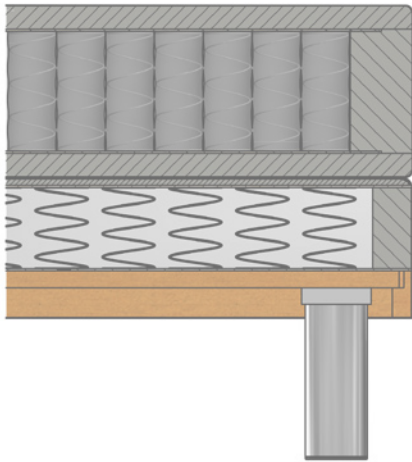

Box

- Holzrahmen aus Buche / Kiefer massiv
- Bonnellfedern: 140 cm (2x70) = 240 Federn, 160 cm (2x80) = 288 Federn, 180 cm (2x90) = 336 Federn
- Wattierung: 100% Polyester 100 g/m²
- Bezug nicht abnehmbar, nicht waschbar
- Gesamthöhe: 18 cm

Matratze

- Tonnen-Taschenfederkern, Härtegrad 3, 140 cm = 609 Federn, 160 cm = 800 Federn, 180 cm = 900 Federn
- Wattierung: 100% Polyester 100 g/m²
- Bezug nicht abnehmbar, nicht waschbar
- Gesamthöhe: 20 cm

Masse B / L	Element Nr.	Preis *
140 / 200 cm	140	1150.-
160 / 200 cm	160	1200.-
180 / 200 cm	180	1250.-

* Set-Preis für Box und Matratze.

In folgenden Bezügen erhältlich:

Kunstleder Pronto, 100% Polyurethan. 4035.409.xxx.xx.

09 Beige 324

10 Weiss 323

70 Braun 325

Stoff Pepe, 100% Polyester. 4035.410.xxx.xx.

09 Beige 327

70 Braun 326

80 Grau 335

92 Anthrazit 328