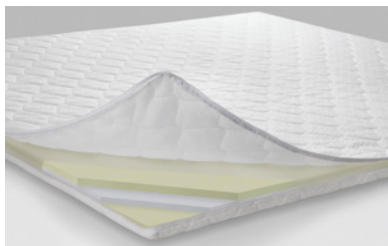

09 Beige 324

10 Weiss 323

70 Braun 325

**Stoff Pepe, 100% Polyester.** 4035.410.xxx.xx.

09 Beige 327

70 Braun 326

80 Grau 335

92 Anthrazit 328

**Agrea-Topper**

- Kern: Visco RG 50, PU RG 35.
- Bezug: Doppeltuch 100% Polyester, Füllung: 100% Klimawatte 250g/m<sup>2</sup>.
- Mit 3-seitigem Reissverschluss, abnehmbar und waschbar bis 30°.
- Liegekomfort: medium.
- Gesamthöhe: 8 cm

**Superio-Topper**

- Kern: Visco-Schaum, RG 50.
- Bezug: Doppeltuch 100% Polyester, Füllung: 100% Klimawatte 250g/m<sup>2</sup>.
- Mit 3-seitigem Reissverschluss, abnehmbar und waschbar bis 30°.
- Liegekomfort: soft.
- Gesamthöhe: 8 cm