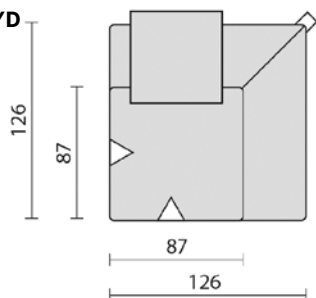

Couture décorative claire

Cuir
100% cuir aniline OASIS
Couture décorative claire

ÉLÉMENTS SIMPLES

ÉLÉMENT SIMPLE

Tissu 940	126 × 126 × 70 cm	1299.-
Tissu OXFORD	126 × 126 × 70 cm	1299.-
Cuir aniline OASIS	126 × 126 × 70 cm	1899.-

POUF

Tissu 940	126 × 73 × 40 cm	499.-
Tissu OXFORD	126 × 73 × 40 cm	499.-
Cuir aniline OASIS	126 × 73 × 40 cm	799.-

ÉLÉMENT D'ANGLE G/D

Tissu 940	126 × 126 × 70 cm	1399.-
Tissu OXFORD	126 × 126 × 70 cm	1399.-
Cuir aniline OASIS	126 × 126 × 70 cm	1999.-

ÉLÉMENT D'ANGLE GRAND GAUCHE

Tissu 940	166 × 126 × 70 cm	1699.-
Tissu OXFORD	166 × 126 × 70 cm	1699.-
Cuir aniline OASIS	166 × 126 × 70 cm	2499.-

ÉLÉMENT D'ANGLE GRAND DROIT

Tissu 940	166 × 126 × 70 cm	1699.-
Tissu OXFORD	166 × 126 × 70 cm	1699.-
Cuir aniline OASIS	166 × 126 × 70 cm	2499.-

ENSEMBLE 6695.-

Canapé d'angle à 3 pl.

Dimensions: 252 x 252 x 70 cm

Matériau: tissu 940

2 x Élément simple
moutarde 126 x 126 x 70 cm par **1299.-**

1 x Élément d'angle G/D
moutarde 126 x 126 x 70 cm par **1399.-**