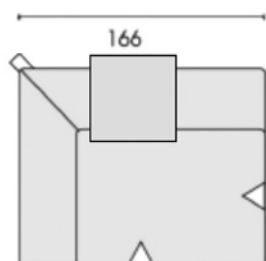

POUF

Tissu 940	126 × 73 × 40 cm	499.-
Tissu OXFORD	126 × 73 × 40 cm	499.-
Cuir aniline OASIS	126 × 73 × 40 cm	799.-

ÉLÉMENT D'ANGLE G/D

Tissu 940	126 × 126 × 70 cm	1399.-
Tissu OXFORD	126 × 126 × 70 cm	1399.-
Cuir aniline OASIS	126 × 126 × 70 cm	1999.-

ÉLÉMENT D'ANGLE GRAND GAUCHE

Tissu 940	166 × 126 × 70 cm	1699.-
Tissu OXFORD	166 × 126 × 70 cm	1699.-
Cuir aniline OASIS	166 × 126 × 70 cm	2499.-

ÉLÉMENT D'ANGLE GRAND DROIT

Tissu 940	166 × 126 × 70 cm	1699.-
Tissu OXFORD	166 × 126 × 70 cm	1699.-
Cuir aniline OASIS	166 × 126 × 70 cm	2499.-

EXEMPLES DE COMBINAISON

Salon d'angle

Dimensions: 378 x 252 x 70 cm

Matériau: tissu 940

3 x Élément simple
taupe 126 x 126 x 70 cm par **1299.-**

2 x Élément d'angle G/D
taupe 126 x 126 x 70 cm par **1399.-**

ENSEMBLE 6695.-

Canapé d'angle à 3 pl.

Dimensions: 252 x 252 x 70 cm

Matériau: tissu 940

2 x Élément simple
moutarde 126 x 126 x 70 cm par **1299.-**

1 x Élément d'angle G/D
moutarde 126 x 126 x 70 cm par **1399.-**