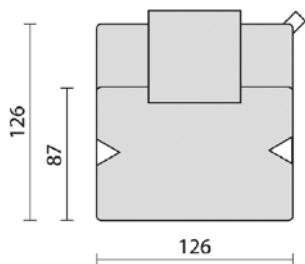

Couture décorative claire

Cuir
100% cuir aniline OASIS
Couture décorative claire

ÉLÉMENTS SIMPLES

ÉLÉMENT SIMPLE

Tissu 940	126 × 126 × 70 cm	1299.-
Tissu OXFORD	126 × 126 × 70 cm	1299.-
Cuir aniline OASIS	126 × 126 × 70 cm	1899.-

POUF

Tissu 940	126 × 73 × 40 cm	499.-
Tissu OXFORD	126 × 73 × 40 cm	499.-
Cuir aniline OASIS	126 × 73 × 40 cm	799.-

ÉLÉMENT D'ANGLE G/D

Tissu 940	126 × 126 × 70 cm	1399.-
Tissu OXFORD	126 × 126 × 70 cm	1399.-
Cuir aniline OASIS	126 × 126 × 70 cm	1999.-

ÉLÉMENT D'ANGLE GRAND GAUCHE

Tissu 940	166 × 126 × 70 cm	1699.-
Tissu OXFORD	166 × 126 × 70 cm	1699.-
Cuir aniline OASIS	166 × 126 × 70 cm	2499.-

ÉLÉMENT D'ANGLE GRAND DROIT

Tissu 940	166 × 126 × 70 cm	1699.-
Tissu OXFORD	166 × 126 × 70 cm	1699.-
Cuir aniline OASIS	166 × 126 × 70 cm	2499.-

ENSEMBLE 6695.-

Canapé d'angle à 3 pl.

Dimensions: 252 x 252 x 70 cm

Matériau: tissu 940

2 x Élément simple
moutarde 126 x 126 x 70 cm par **1299.-**

1 x Élément d'angle G/D
moutarde 126 x 126 x 70 cm par **1399.-**