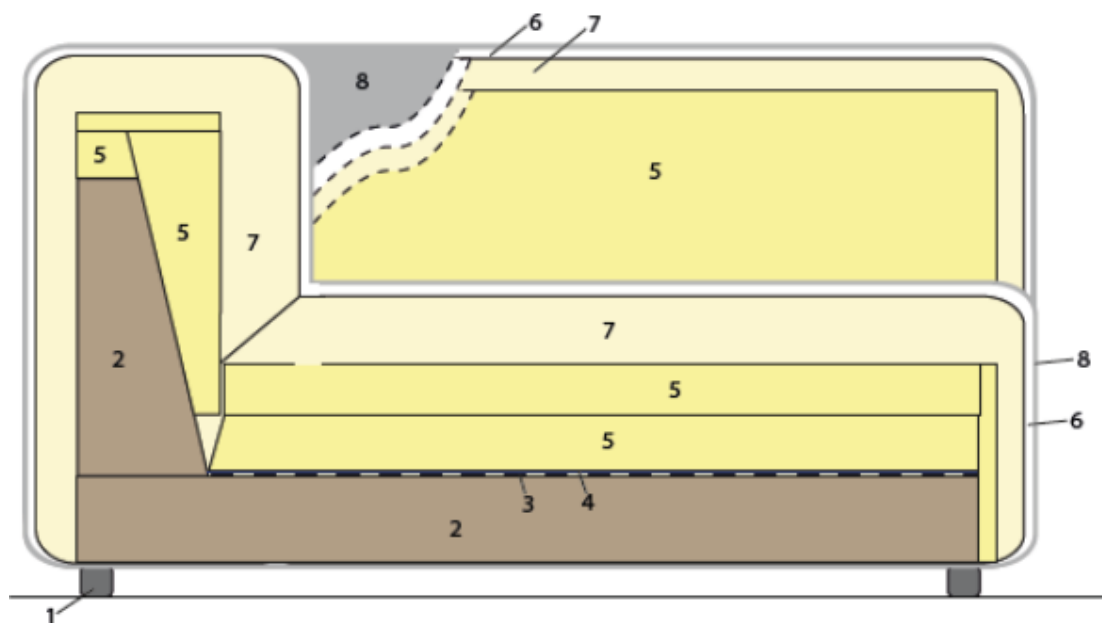

DONNÉES TECHNIQUES

- | | |
|--|--------------------------|
| 1 - Pieds en matériau synthétique | 5 - Mousse polyuréthane |
| 2 - Structure interne en matériau de bois | 6 - Ouate de rembourrage |
| 3 - Ressorts Nosag en acier | 7 - Matelas enveloppant |
| 4 - Housse de protection des ressorts en rembourrage polyester | 8 - Revêtement |

Couture décorative claire

Cuir
100% cuir aniline OASIS
Couture décorative claire

ÉLÉMENTS SIMPLES

ÉLÉMENT SIMPLE

Tissu 940	126 × 126 × 70 cm	1299.-
Tissu OXFORD	126 × 126 × 70 cm	1299.-
Cuir aniline OASIS	126 × 126 × 70 cm	1899.-