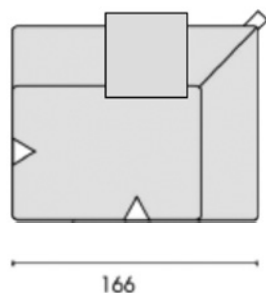

POUF

Tissu 940	126 × 73 × 40 cm	499.-
Tissu OXFORD	126 × 73 × 40 cm	499.-
Cuir aniline OASIS	126 × 73 × 40 cm	799.-

ÉLÉMENT D'ANGLE G/D

Tissu 940	126 × 126 × 70 cm	1399.-
Tissu OXFORD	126 × 126 × 70 cm	1399.-
Cuir aniline OASIS	126 × 126 × 70 cm	1999.-

ÉLÉMENT D'ANGLE GRAND GAUCHE

Tissu 940	166 × 126 × 70 cm	1699.-
Tissu OXFORD	166 × 126 × 70 cm	1699.-
Cuir aniline OASIS	166 × 126 × 70 cm	2499.-

ÉLÉMENT D'ANGLE GRAND DROIT

Tissu 940	166 × 126 × 70 cm	1699.-
Tissu OXFORD	166 × 126 × 70 cm	1699.-
Cuir aniline OASIS	166 × 126 × 70 cm	2499.-