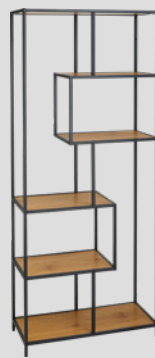

1

2

3

4

5

6

7

Article	Dimensions L/P/H	N° d'article	Prix
1 Buffet	120 / 40 / 82 cm	4070.254	299.–
2 Buffet haut	80 / 40 / 103 cm	4070.255	249.–
3 Étagère	77 / 35 / 185 cm	4075.575	199.–
4 Étagère	114 / 35 / 78 cm	4075.576	149.–
5 Étagère murale	72 / 24 / 37 cm	4075.577	59.95
6 Table basse	80 / 80 / 45 cm	4074.301	99.95
7 Table d'appoint	40 / 40 / 55 cm	4074.300	49.95

Matériau: MDF imitation chêne sauvage, métal revêtu par poudrage, noir, buffet et buffet haut avec push-to-open.
Charge max.: buffet et buffet haut: 40 kg, étagère: 15 kg par rayon, table basse et table d'appoint: 10 kg.

Services

Garantie de satisfaction: si l'un de nos produits (excepté les consommables et les commandes spéciales) ne vous donne pas entière satisfaction, nous vous le reprenons dans les 30 jours suivant l'achat. Avec le justificatif d'achat, l'emballage d'origine et tous les accessoires compris dans la livraison, plus rien ne s'oppose au retour du produit.

Délai de livraison: tous les articles sont prêts à emporter sous 3 à 5 jours ouvrables. Livraison à domicile sous quinzaine.

Livraison à domicile: sur demande, nous livrons à votre domicile les meubles que vous avez achetés, à condition que les camions disposent d'un accès public. Le tarif forfaitaire du transport est de Fr. 98.–. À partir d'une valeur de marchandise de Fr. 3000.–, le transport est gratuit. Les commandes en ligne de petites pièces telles que des accessoires et des textiles sont envoyées par courrier postal, moyennant un tarif forfaitaire de Fr. 4.90 par commande. À partir d'une valeur de marchandise de Fr. 50.–, l'envoi est gratuit. L'envoi d'articles encombrants fait l'objet d'un tarif forfaitaire de Fr. 19.– par commande.

Informations