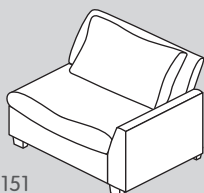

Elementi del divano

100

101

102

150

151

152

303

050

010

011

012

013

N. elemento	Articolo	Dimensioni L/P/A	Prezzo A	Prezzo B	Prezzo C	Prezzo D	Prezzo E
100	Elemento a 1 posto senza braccioli	98 / 103 / 95.5 cm	800.-	900.-	1000.-	1100.-	1200.-
101	Elemento a 1 posto con bracciolo a destra	112 / 103 / 95.5 cm	999.-	1099.-	1199.-	1299.-	1399.-
102	Elemento a 1 posto con bracciolo a sinistra	112 / 103 / 95.5 cm	999.-	1099.-	1199.-	1299.-	1399.-
150	Elemento a 1.5 posti senza braccioli	130 / 103 / 95.5 cm	1000.-	1100.-	1200.-	1300.-	1400.-
151	Elemento a 1.5 posti con bracciolo a destra	147 / 103 / 95.5 cm	1199.-	1299.-	1399.-	1499.-	1599.-
152	Elemento a 1.5 posti con bracciolo a sinistra	147 / 103 / 95.5 cm	1199.-	1299.-	1399.-	1499.-	1599.-
303	Elemento a 3 posti con 2 braccioli	294 / 103 / 95.5 cm	1749.-	1899.-	2049.-	2199.-	2349.-
050	Elemento angolare	103 / 103 / 95.5 cm	900.-	1000.-	1100.-	1200.-	1300.-
010	Récamier senza braccioli	96 / 167 / 95.5 cm	1200.-	1300.-	1400.-	1500.-	1600.-
011	Récamier con bracciolo a destra	112 / 167 / 95.5 cm	1399.-	1499.-	1599.-	1699.-	1799.-
012	Récamier con bracciolo a sinistra	112 / 167 / 95.5 cm	1399.-	1499.-	1599.-	1699.-	1799.-
013	Récamier con 2 braccioli	130 / 167 / 95.5 cm	1499.-	1599.-	1699.-	1799.-	1899.-

Poggiapiedi

080

081

N. elemento	Articolo	Dimensioni L/P/A	Prezzo A	Prezzo B	Prezzo C	Prezzo D	Prezzo E
080	Poggiapiedi	86 / 86 / 49 cm	429.-	449.-	479.-	499.-	519.-
081	Poggiapiedi XL	122 / 85 / 49 cm	529.-	549.-	579.-	599.-	619.-