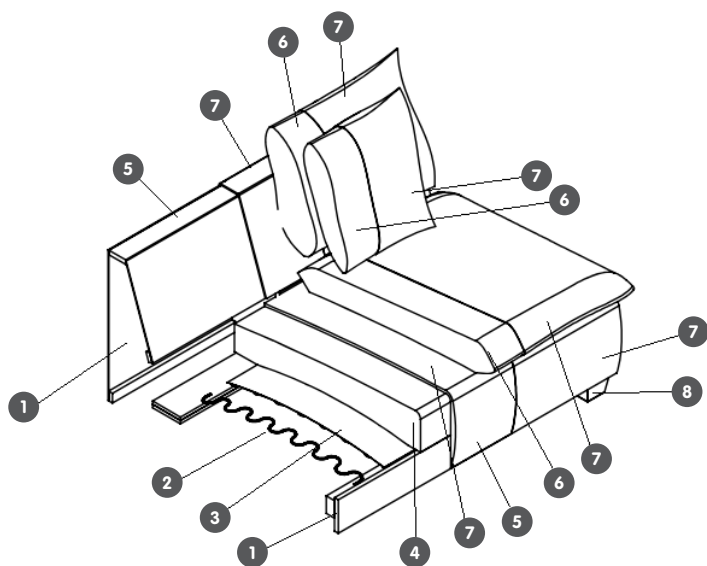

Tessuto Caleido, 63% cotone, 37% lino. 4058.523.xxx.xx

Struttura dell'imbottitura

- 1 Telaio in legno (abete rosso)
- 2 Molle Nosag
- 3 Fibertex
- 4 Materiale espanso HR3532
- 5 Tessuto non tessuto di poliestere
- 6 Fibre sferiche (ball fiber) 70%
+ trucioli di gommapiuma 30%
- 7 Rivestimento
- 8 Piedi (legno)

Informazione

Profondità della seduta: 52 cm, altezza della seduta: 44 cm.

Tutti i modelli possono essere ordinati solo in un unico colore. Articoli di magazzino pronti per il ritiro entro 3–5 giorni lavorativi, consegna a domicilio entro 14 giorni. Tutte le dimensioni sono espresse in cm e sono approssimative. I dati relativi ai colori non sono vincolanti. Con riserva di modifiche di prezzi e modelli.