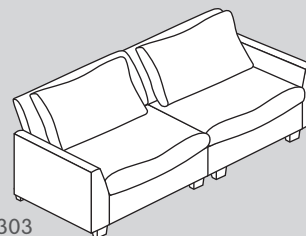

150

151

152

303

050

010

011

012

013

N. elemento	Articolo	Dimensioni L/P/A	Prezzo A	Prezzo B	Prezzo C	Prezzo D	Prezzo E
100	Elemento a 1 posto senza braccioli	98 / 103 / 95.5 cm	800.-	900.-	1000.-	1100.-	1200.-
101	Elemento a 1 posto con bracciolo a destra	112 / 103 / 95.5 cm	999.-	1099.-	1199.-	1299.-	1399.-
102	Elemento a 1 posto con bracciolo a sinistra	112 / 103 / 95.5 cm	999.-	1099.-	1199.-	1299.-	1399.-
150	Elemento a 1.5 posti senza braccioli	130 / 103 / 95.5 cm	1000.-	1100.-	1200.-	1300.-	1400.-
151	Elemento a 1.5 posti con bracciolo a destra	147 / 103 / 95.5 cm	1199.-	1299.-	1399.-	1499.-	1599.-
152	Elemento a 1.5 posti con bracciolo a sinistra	147 / 103 / 95.5 cm	1199.-	1299.-	1399.-	1499.-	1599.-
303	Elemento a 3 posti con 2 braccioli	294 / 103 / 95.5 cm	1749.-	1899.-	2049.-	2199.-	2349.-
050	Elemento angolare	103 / 103 / 95.5 cm	900.-	1000.-	1100.-	1200.-	1300.-
010	Récamier senza braccioli	96 / 167 / 95.5 cm	1200.-	1300.-	1400.-	1500.-	1600.-
011	Récamier con bracciolo a destra	112 / 167 / 95.5 cm	1399.-	1499.-	1599.-	1699.-	1799.-
012	Récamier con bracciolo a sinistra	112 / 167 / 95.5 cm	1399.-	1499.-	1599.-	1699.-	1799.-
013	Récamier con 2 braccioli	130 / 167 / 95.5 cm	1499.-	1599.-	1699.-	1799.-	1899.-

Poggiapiedi

080

081

N. elemento	Articolo	Dimensioni L/P/A	Prezzo A	Prezzo B	Prezzo C	Prezzo D	Prezzo E
080	Poggiapiedi	86 / 86 / 49 cm	429.-	449.-	479.-	499.-	519.-
081	Poggiapiedi XL	122 / 85 / 49 cm	529.-	549.-	579.-	599.-	619.-

Informazione

Profondità della seduta: 52 cm, altezza della seduta: 44 cm.

Tutti i modelli possono essere ordinati solo in un unico colore. Articoli di magazzino pronti per il ritiro entro 3–5 giorni lavorativi, consegna a domicilio entro 14 giorni. Tutte le dimensioni sono espresse in cm e sono approssimative. I dati relativi ai colori non sono vincolanti. Con riserva di modifiche di prezzi e modelli.