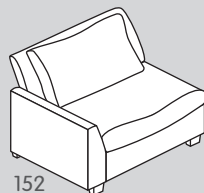

150

151

152

303

050

010

011

012

013

N. elemento	Articolo	Dimensioni L/P/A	Prezzo A	Prezzo B	Prezzo C	Prezzo D	Prezzo E
100	Elemento a 1 posto senza braccioli	98 / 103 / 95.5 cm	800.-	900.-	1000.-	1100.-	1200.-
101	Elemento a 1 posto con bracciolo a destra	112 / 103 / 95.5 cm	999.-	1099.-	1199.-	1299.-	1399.-
102	Elemento a 1 posto con bracciolo a sinistra	112 / 103 / 95.5 cm	999.-	1099.-	1199.-	1299.-	1399.-
150	Elemento a 1.5 posti senza braccioli	130 / 103 / 95.5 cm	1000.-	1100.-	1200.-	1300.-	1400.-
151	Elemento a 1.5 posti con bracciolo a destra	147 / 103 / 95.5 cm	1199.-	1299.-	1399.-	1499.-	1599.-
152	Elemento a 1.5 posti con bracciolo a sinistra	147 / 103 / 95.5 cm	1199.-	1299.-	1399.-	1499.-	1599.-
303	Elemento a 3 posti con 2 braccioli	294 / 103 / 95.5 cm	1749.-	1899.-	2049.-	2199.-	2349.-
050	Elemento angolare	103 / 103 / 95.5 cm	900.-	1000.-	1100.-	1200.-	1300.-
010	Récamier senza braccioli	96 / 167 / 95.5 cm	1200.-	1300.-	1400.-	1500.-	1600.-
011	Récamier con bracciolo a destra	112 / 167 / 95.5 cm	1399.-	1499.-	1599.-	1699.-	1799.-
012	Récamier con bracciolo a sinistra	112 / 167 / 95.5 cm	1399.-	1499.-	1599.-	1699.-	1799.-
013	Récamier con 2 braccioli	130 / 167 / 95.5 cm	1499.-	1599.-	1699.-	1799.-	1899.-

Poggiapiedi

080

081

N. elemento	Articolo	Dimensioni L/P/A	Prezzo A	Prezzo B	Prezzo C	Prezzo D	Prezzo E
080	Poggiapiedi	86 / 86 / 49 cm	429.-	449.-	479.-	499.-	519.-
081	Poggiapiedi XL	122 / 85 / 49 cm	529.-	549.-	579.-	599.-	619.-

Informazione

Profondità della seduta: 52 cm, altezza della seduta: 44 cm.

Tutti i modelli possono essere ordinati solo in un unico colore. Articoli di magazzino pronti per il ritiro entro 3–5 giorni lavorativi, consegna a domicilio entro 14 giorni. Tutte le dimensioni sono espresse in cm e sono approssimative. I dati relativi ai colori non sono vincolanti. Con riserva di modifiche di prezzi e modelli.