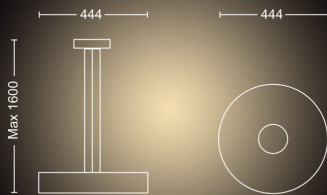

PHILIPS

Lampada a
sospensione Fair

Hue White Ambiance

LED integrato

Controllo Bluetooth mediante
app

Dimmer switch incluso

Aggiungi il Bridge Hue per
sbloccare altre funzionalità

40339/31/P6