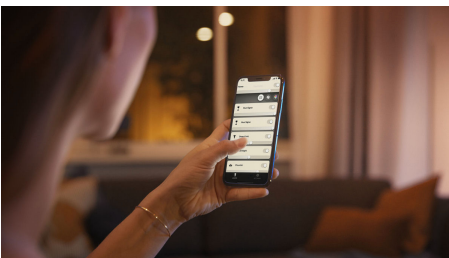

Controlla fino a 10 luci in una sola volta con l'app Bluetooth

Con l'app Bluetooth di Hue puoi controllare le luci intelligenti all'interno di una stanza. Aggiungi fino a 10 luci intelligenti e controllale con facilità dal tuo dispositivo mobile.