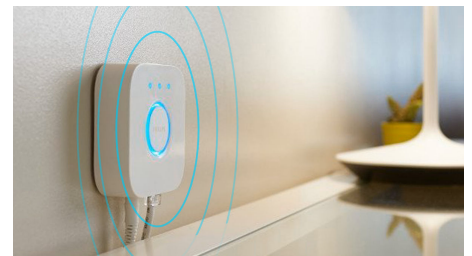

## Controlla le luci con la tua voce\*

Philips Hue funziona con Amazon Alexa e con Google Assistant quando è associato a un dispositivo Amazon Echo o Google Nest compatibile. Mediante semplici comandi vocali è possibile controllare solo una lampada o più luci in una stanza.

## Crea l'atmosfera giusta con luci bianche calde o fredde

Queste lampadine e lampade offrono diverse tonalità di luce calda e fredda. Grazie alla completa attenuazione della luminosità, da intensa a soffusa, puoi scegliere i colori luce perfetti a seconda delle tue esigenze quotidiane.

## Sblocca tutte le funzionalità di illuminazione intelligente con il Bridge Hue

Aggiungi Hue Bridge (venduto separatamente) alle tue luci intelligenti per sfruttare appieno tutte le funzionalità di Philips Hue. Grazie a Hue Bridge Hue puoi aggiungere fino a 50 luci intelligenti da controllare in tutta la casa. Crea routine per automatizzare tutto l'impianto di illuminazione della tua smart home. Controlla le luci mentre sei fuori casa o aggiungi altri accessori, come i sensori di movimento o gli interruttori intelligenti.