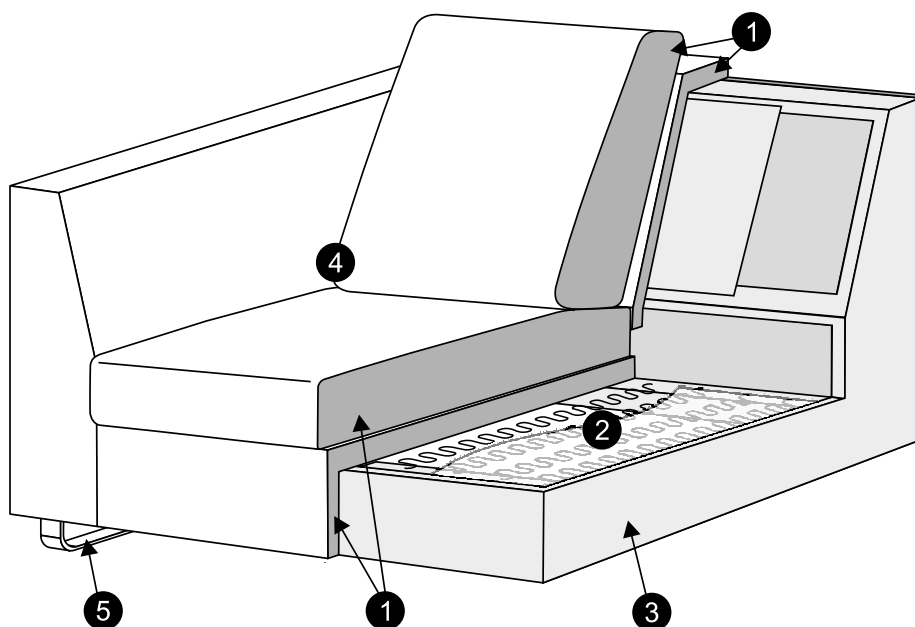

NEWTON – SOFA

NEWTON steht für elegantes Design im italienischen Stil. Nirgendwo sonst lässt sich «La Dolce Vita» so genießen. Mit diesem Sofa bringen Sie ein Stück südliche Lebensart in die Wohnung. Das handgefertigte Sofa stammt aus einem Traditionsbetrieb in Polen und wird aus hochwertigen Materialien produziert.

TECHNISCHE DATEN

1. Polsterung FCKW-freier PU-Schaum, hochelastisch

2. Federung Stahlwellenfederung (Nosag)

3. Material Gestell Buche Massivholz

4. Bezug Stoff

5. Füße Metall verchromt

Herkunft Polen