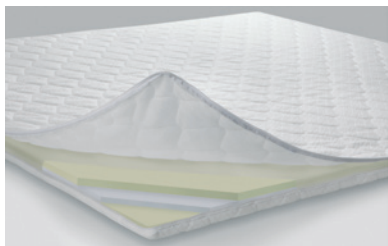

Topper Agrea

- Anima: Visco RG 50, PU RG 35.
- Rivestimento: doppio telo 100% poliestere, imbottitura: 100% fibra di cotone, 250 g/m².
- Con cerniera applicata sui 3 lati, sfilabile e lavabile fino a 30°C.
- Comfort di riposo: medium.
- Altezza complessiva: 8 cm