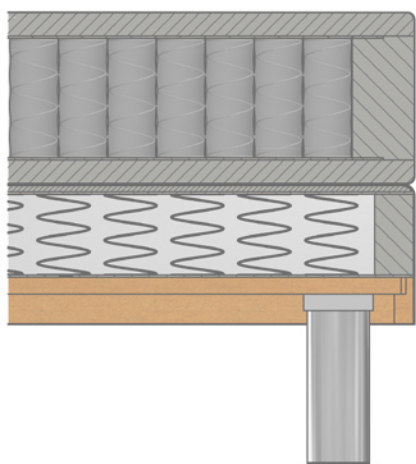

1ª fase

Cassone e materasso

Cassone

- Telaio in legno massiccio di faggio / pino
- Molle Bonnell: 140 cm (2×70) = 240 molle,
  160 cm (2×80) = 288 molle, 180 cm (2×90) = 336 molle
- Imbottitura di ovatta: 100% poliestere, 100 g/m²
- Fodera non sfilabile, non lavabile
- Altezza complessiva: 18 cm

Materasso

- Anima a molle insacchettate elicoidali convesse, grado di rigidità 3,
  140 cm = 609 molle, 160 cm = 800 molle, 180 cm = 900 molle
- Imbottitura di ovatta: 100% poliestere, 100 g/m²
- Fodera non sfilabile, non lavabile
- Altezza complessiva: 20 cm

Dimensioni L / P	N. elemento	Prezzo *
140 / 200 cm	140	1190.–
160 / 200 cm	160	1240.–
180 / 200 cm	180	1290.–

* Prezzo del set per il cassone e il materasso.

Disponibile con i rivestimenti seguenti:

Similpelle Pronto, 100% poliuretano. 4035.409.xxx.xx.

10 Bianco 323	92 Antracite 366

Tessuto Pepe, 100% poliestere. 4035.410.xxx.xx.

09 Beige 327	80 Grigio 335	92 Antracite 328