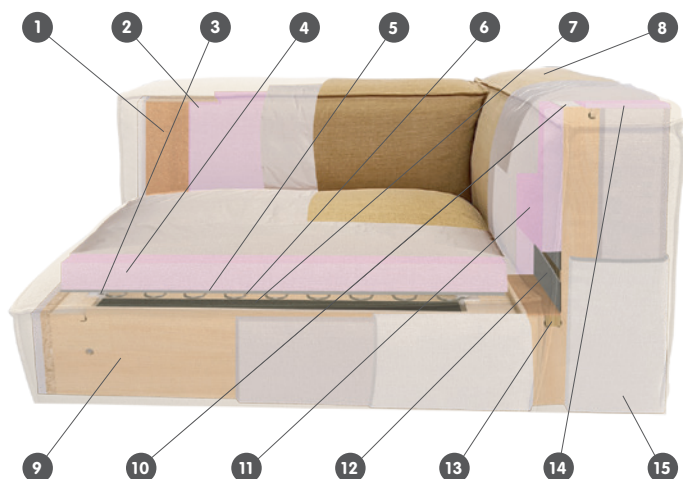

Nota: tutti gli elementi possono essere collegati a piacere e fissati grazie ai diversi punti di collegamento e ai fermagli inclusi.

Tessuto Dita, 62% polipropilene, 38% cotone. 4058.517.xxx.xx

Tessuto Danny, 100% poliestere. 4058.513.xxx.xx

Tessuto Caleido, 63% cotone, 37% lino. 4058.516.xxx.xx

Struttura dell'imbottitura

- 1 Truciolato, 3,2 mm
- 2 Materiale espanso VB2513, 50 mm
- 3 Staffe
- 4 Materiale espanso HR3532, 100 mm
- 5 Fibertex, 120 g
- 6 Molle Nosag, 505 mm
- 7 Fodera nera
- 8 Rivestimento in tessuto
- 9 Compensato, 12 mm
- 10 Materiale espanso VB3040, 40 mm
- 11 Materiale espanso VB2513, 50 mm
- 12 Elastrong, 60 mm
- 13 Dettaglio in legno
- 14 Materiale espanso VB3030, 20 mm
- 15 Ovatta in poliestere PES 300 g pl

Informazione

Profondità della seduta: 66 cm, altezza della seduta: 40.5 cm.

Tutti i modelli possono essere ordinati solo in un unico colore. Tutte le dimensioni sono approssimative. Gli schizzi dei modelli hanno un valore indicativo. I dati relativi ai colori non sono vincolanti. Con riserva di modifiche di prezzi e modelli.