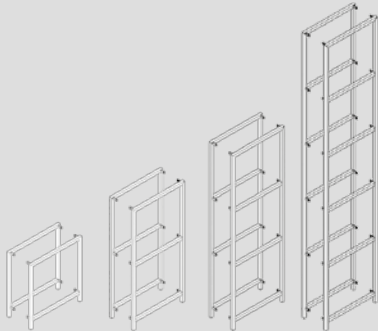

Filigranes Metallprofil (16 mm) 4-Kant mit hochwertiger Verarbeitung

Umlaufender Rahmen in der gleichen Materialstärke

Hochwertige Lackierung und Echtholz-Furnier (Eiche)

Tablare werden ohne Schrauben in den Rahmen eingelegt mit exklusiver Rahmenoptik

Schublade mit Vollauszug, Soft-Close-Funktion sowie filigranem, hochwertigem Metallgriff

Kabeldurchlass bei den Klappenelementen im Boden

Einfache Montage mit wenig Schrauben

1. Schritt

Farben

weiss

grau

grün

Eiche furniert

2. Schritt

Höhen

Mithilfe der Anbauleitern können Sie Ihr Möbel beliebig erweitern.

Aussenseiten 2er-Set

Masse B / T / H	Art.-Nummer	Preis
1.6 / 39 / 43 cm	407561104320	120.–
1.6 / 39 / 80 cm	407561108020	180.–
1.6 / 39 / 116 cm	407561111620	230.–
1.6 / 39 / 189 cm	407561118920	300.–