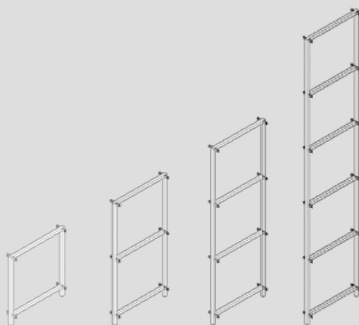

Eiche furniert

2. Schritt

Höhen

Mithilfe der Anbauleitern können Sie Ihr Möbel beliebig erweitern.

Aussenseiten 2er-Set

Masse B / T / H	Art.-Nummer	Preis
1.6 / 39 / 43 cm	407561104320	120.–
1.6 / 39 / 80 cm	407561108020	180.–
1.6 / 39 / 116 cm	407561111620	230.–
1.6 / 39 / 189 cm	407561118920	300.–