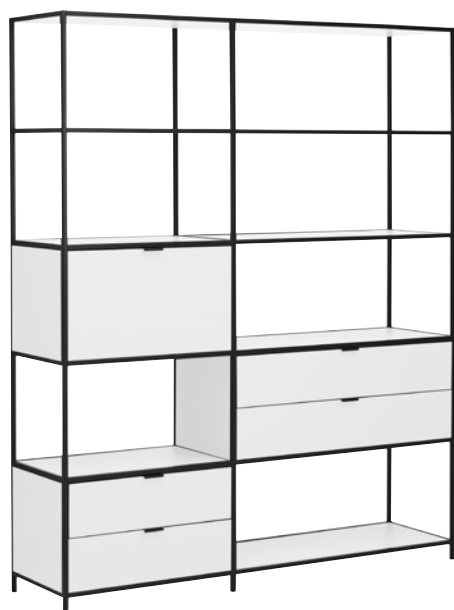

Variante 12

Aussenseiten 2er-Set H 189 cm	1x407561118920
Anbauleiter 1 Stk. H 189 cm	1x407561218920
Tablare 2er-Set weiss 60 cm	2x407561606010
Tablare 2er-Set weiss 90 cm	1x407561909010
Tablare 3er-Set weiss 90 cm	1x407562009010
Klappe weiss 60 cm	1x407562106010
Schubladen weiss 60 cm	1x407562206010
Schubladen weiss 90 cm	1x407562409010
Aussenabdeckungen 2er-Set weiss	3x407562503610
Masse: 154.8 x 39 x 189 cm	
Set-Artikel 4075629	
	Total 2210.-