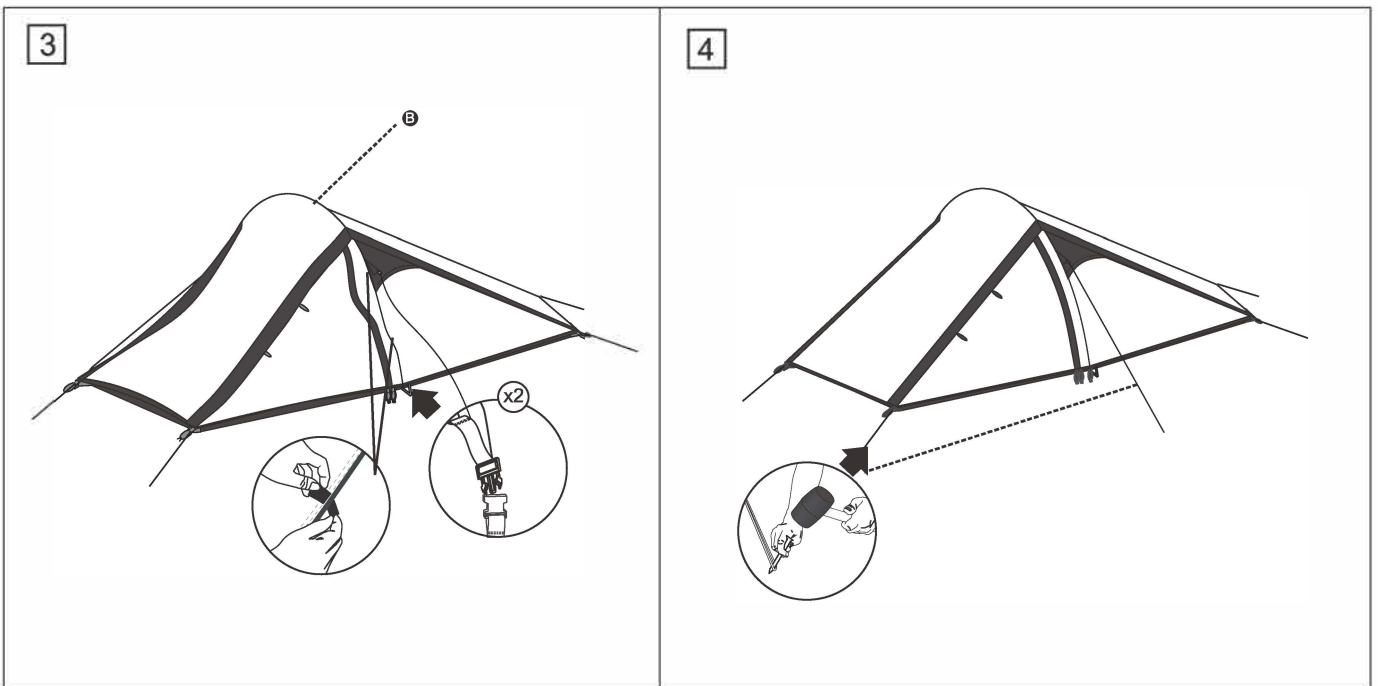

TAMBU

connect to nature

Style No.: 20210301
 Item Name : KUTIR
 Tent:230cmx120cmx90cm(H)
 Fly:260cmx130cmx100cm(H)

Front / 29.7cm

Back / 29.7cm

21cm