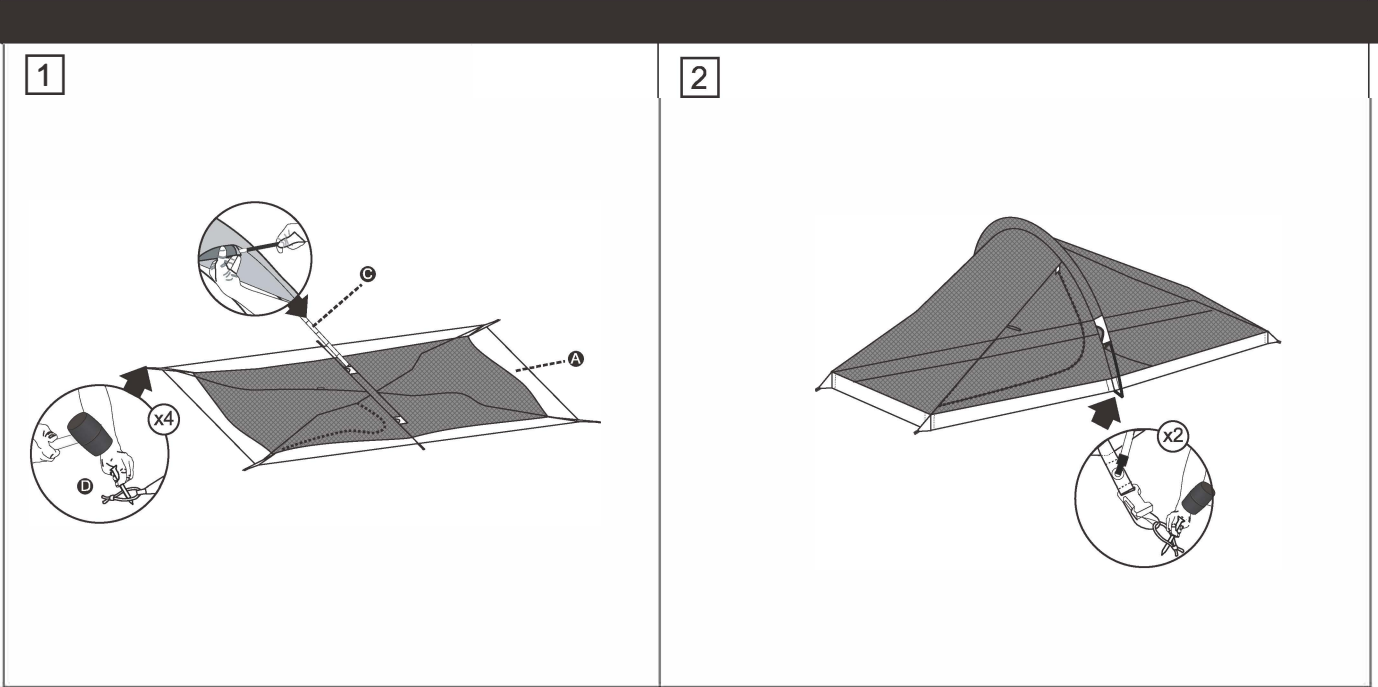

TAMBU

connect to nature

Style No.: 20210301
 Item Name : KUTIR
 Tent:230cmx120cmx90cm(H)
 Fly:260cmx130cmx100cm(H)

Front / 29.7cm

Back / 29.7cm

21cm