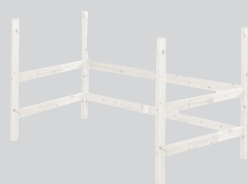

Articolo / colore	Dimensioni L x P x A	N. d'articolo	Prezzo
Scaletta diritta incl. montanti			
grigio	41 x 11 x 131 cm	4049.900.000.00	145.-
bianco		4048.010.000.00	145.-
naturale	41 x 11 x 161.5 cm	4050.573.000.00	145.-

Elementi per letto rialzato / 185 cm

Articolo / colore	Dimensioni L x P x A	N. d'articolo	Prezzo
Scaletta diritta			
grigio	41 x 11 x 185 cm	4049.902.000.00	140.-
bianco		4048.736.000.00	140.-

Scaletta obliqua			
grigio	44 x 79 x 184 cm	4049.903.000.00	190.-
bianco		4049.450.000.00	190.-