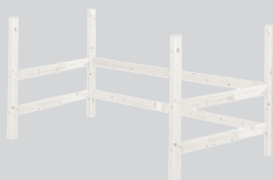

Articolo / colore	Dimensioni L x P x A	N. d'articolo	Prezzo
Scaletta diritta incl. montanti			
grigio	41 x 11 x 131 cm	4049.900.000.00	145.-
bianco		4048.010.000.00	145.-
naturale	41 x 11 x 161.5 cm	4050.573.000.00	145.-

Elementi per letto rialzato / 185 cm

Articolo / colore	Dimensioni L x P x A	N. d'articolo	Prezzo
Scaletta diritta			
grigio	41 x 11 x 185 cm	4049.902.000.00	140.-
bianco		4048.736.000.00	140.-

Scaletta obliqua			
grigio	44 x 79 x 184 cm	4049.903.000.00	190.-
bianco		4049.450.000.00	190.-

Montanti			
grigio	210 x 100 x 118 cm	4049.901.000.00	215.-
bianco		4048.727.000.00	215.-

grigio	210 x 150 x 118 cm	4050.568.000.00	300.-
--------	--------------------	-----------------	-------

Sponde di sicurezza