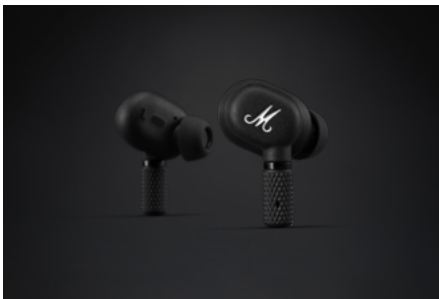

MOTIF A.N.C.

TAGLINE

PRIMARY

FRONT ROW SOUND WITH ACTIVE NOISE CANCELLATION

SECONDARY

IL SUONO DELLA PRIMA FILA CON LA CANCELLAZIONE DEL RUMORE ATTIVA

PRODUCT COPY

Offrendoti il suono più potente nelle dimensioni più compatte, le Motif A.N.C. mantengono la loro promessa. Queste cuffie sanno che per te la musica è tutto ed è per questo che il loro design ruota intorno ad essa. Perfeziona la tua esperienza con le impostazioni EQ regolabili nell'app dedicata. Goditi un audio amplificato in un design aderente fatto per ascoltare tutto il giorno.

Quando vuoi bloccare i rumori che ti circondano per immergerti nella musica senza distrazioni, ci pensano le Motif A.N.C. Scegli il tuo livello di cancellazione del rumore attiva per un'esperienza d'ascolto davvero personale, e regola il livello di Trasparenza quando hai bisogno di percepire il mondo esterno. Le cuffie con grado IPX5 resistono all'acqua corrente, per continuare ad accompagnarti senza problemi anche nella pioggia. L'iconica custodia di ricarica tascabile ha un grado di resistenza IPX4 e ti segue con 20 ore di tempo di riproduzione wireless, per ricaricare le tue cuffie ovunque ti trovi. Le Motif A.N.C. sono resistenti, sempre pronte all'avventura.

KEY SELLING POINTS

---

1. CLASSICO SUONO MARSHALL

1. **Short:** Offrendoti il suono più potente nelle dimensioni più compatte, le Motif A.N.C. mantengono la loro promessa.
2. **Medium:** Offrendoti il suono più potente nelle dimensioni più compatte, le Motif A.N.C. mantengono la loro promessa. Queste cuffie true wireless sanno che per te la musica è tutto ed è per questo che il loro design ruota intorno ad essa.
3. **Long:** Offrendoti il suono più potente nelle dimensioni più compatte, le Motif A.N.C. mantengono la loro promessa. Queste cuffie sanno che per te la musica è tutto ed è per questo che il loro design ruota intorno ad essa. Perfeziona la tua esperienza con le impostazioni EQ regolabili nell'app dedicata. Goditi un audio amplificato in un design aderente fatto per ascoltare tutto il giorno.