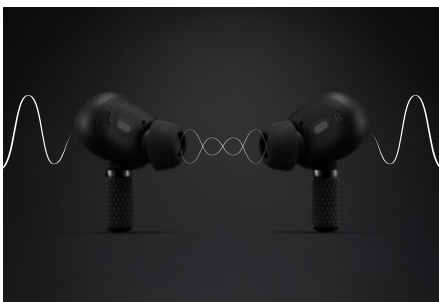

2. CANCELLA IL RUMORE, AMPLIFICA IL SUONO

1. **Short:** Quando vuoi bloccare i rumori che ti circondano per immergerti nella musica senza distrazioni, ci pensano le Motif A.N.C.
2. **Medium:** Quando vuoi bloccare i rumori che ti circondano per immergerti nella musica senza distrazioni, ci pensano le Motif A.N.C. Scegli il tuo livello di cancellazione del rumore attiva e Trasparenza per un'esperienza d'ascolto davvero personale.
3. **Long:** Quando vuoi bloccare i rumori che ti circondano per immergerti nella musica senza distrazioni, ci pensano le Motif A.N.C. Scegli il tuo livello di cancellazione del rumore attiva per un'esperienza d'ascolto davvero personale, e aumenta il livello di Trasparenza quando hai bisogno di percepire il mondo esterno. Tieni sotto controllo che cosa senti. Le cuffie aderiscono alla perfezione per offrire cancellazione del rumore passiva, così potrai ascoltare senza distrazioni anche quando la cancellazione del rumore attiva (A.N.C.) è disattivata.