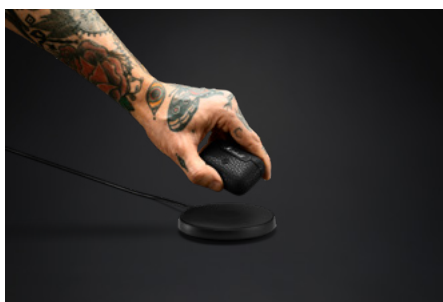

4. TEMPO DI RIPRODUZIONE AFFIDABILE CON RICARICA WIRELESS

Short: Le Motif A.N.C. sono le true wireless su cui puoi fare affidamento quando vuoi ascoltare a tutto volume per ore. Le cuffie offrono 4,5 ore di tempo di riproduzione wireless con la massima impostazione A.N.C., mentre la custodia di ricarica portatile offre 20 ore di tempo di riproduzione totale con una singola ricarica. E grazie alla ricarica wireless, è facilissima da preparare all'uso.

Medium: Le Motif A.N.C. sono le true wireless su cui puoi fare affidamento quando vuoi ascoltare a tutto volume per ore. Queste cuffie potentissime offrono 20 ore di tempo di riproduzione wireless totale con A.N.C. e 26 ore senza. Ogni cuffia mantiene 4,5 ore di carica con A.N.C. e 6 ore senza, mentre la custodia di ricarica ti offre ricariche aggiuntive ovunque ti trovi. E grazie alla funzionalità di ricarica rapida e wireless, è facilissima da preparare all'uso.

Long: Le Motif A.N.C. sono le true wireless su cui puoi fare affidamento quando vuoi ascoltare a tutto volume per ore. Queste cuffie potentissime offrono 20 ore di tempo di riproduzione wireless totale con A.N.C. e 26 ore senza. Ogni cuffia mantiene 4,5 ore di carica con A.N.C. e 6 ore senza, mentre la custodia di ricarica tascabile ti offre ricariche aggiuntive ovunque ti trovi. Ti basterà riporre le cuffie nella custodia per ottenere in 15 minuti 1 ora di tempo di riproduzione e così tornare subito alla tua musica. E grazie alla funzionalità di ricarica wireless, è facilissima da preparare all'uso. Niente più attese: inizia subito ad ascoltare.